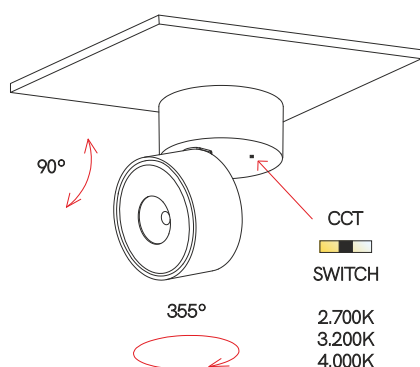

Mini Concord dimmable

decorative lighting

4334-N, 4335-N

Instrucciones de montaje/ Assembly instructions/ Instructions de montage/ Montageanleitung/ Istruzioni di montaggio

1.0

2.0

3.0

4.0