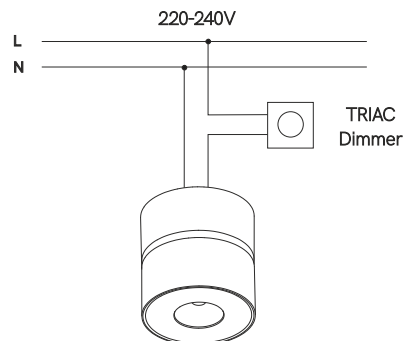

Mini Concord dimmable

decorative lighting

4334-N, 4335-N

Instrucciones de montaje/ Assembly instructions/ Instructions de montage/ Montageanleitung/ Istruzioni di montaggio

1.0

2.0

3.0

4.0