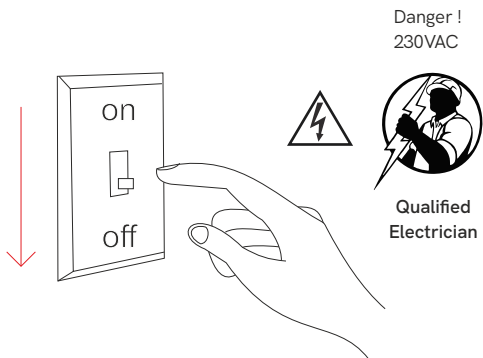

Mini Concord dimmable

decorative lighting

4334-N, 4335-N

Instrucciones de montaje/ Assembly instructions/ Instructions de montage/ Montageanleitung/ Istruzioni di montaggio

1.0

2.0

3.0

4.0