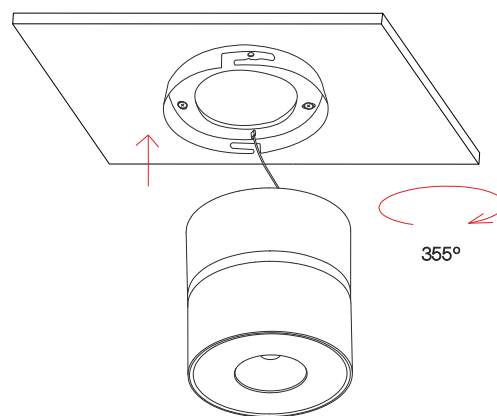

Mini Concord dimmable

decorative lighting

4334-N, 4335-N

Instrucciones de montaje/ Assembly instructions/ Instructions de montage/ Montageanleitung/ Istruzioni di montaggio

1.0

2.0

3.0

4.0