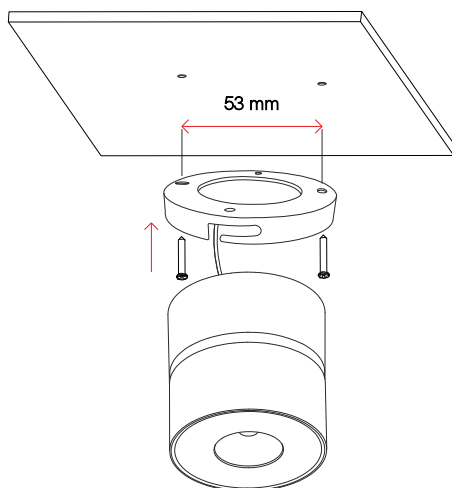

Mini Concord dimmable

decorative lighting

4334-N, 4335-N

Instrucciones de montaje/ Assembly instructions/ Instructions de montage/ Montageanleitung/ Istruzioni di montaggio

1.0

2.0

3.0

4.0