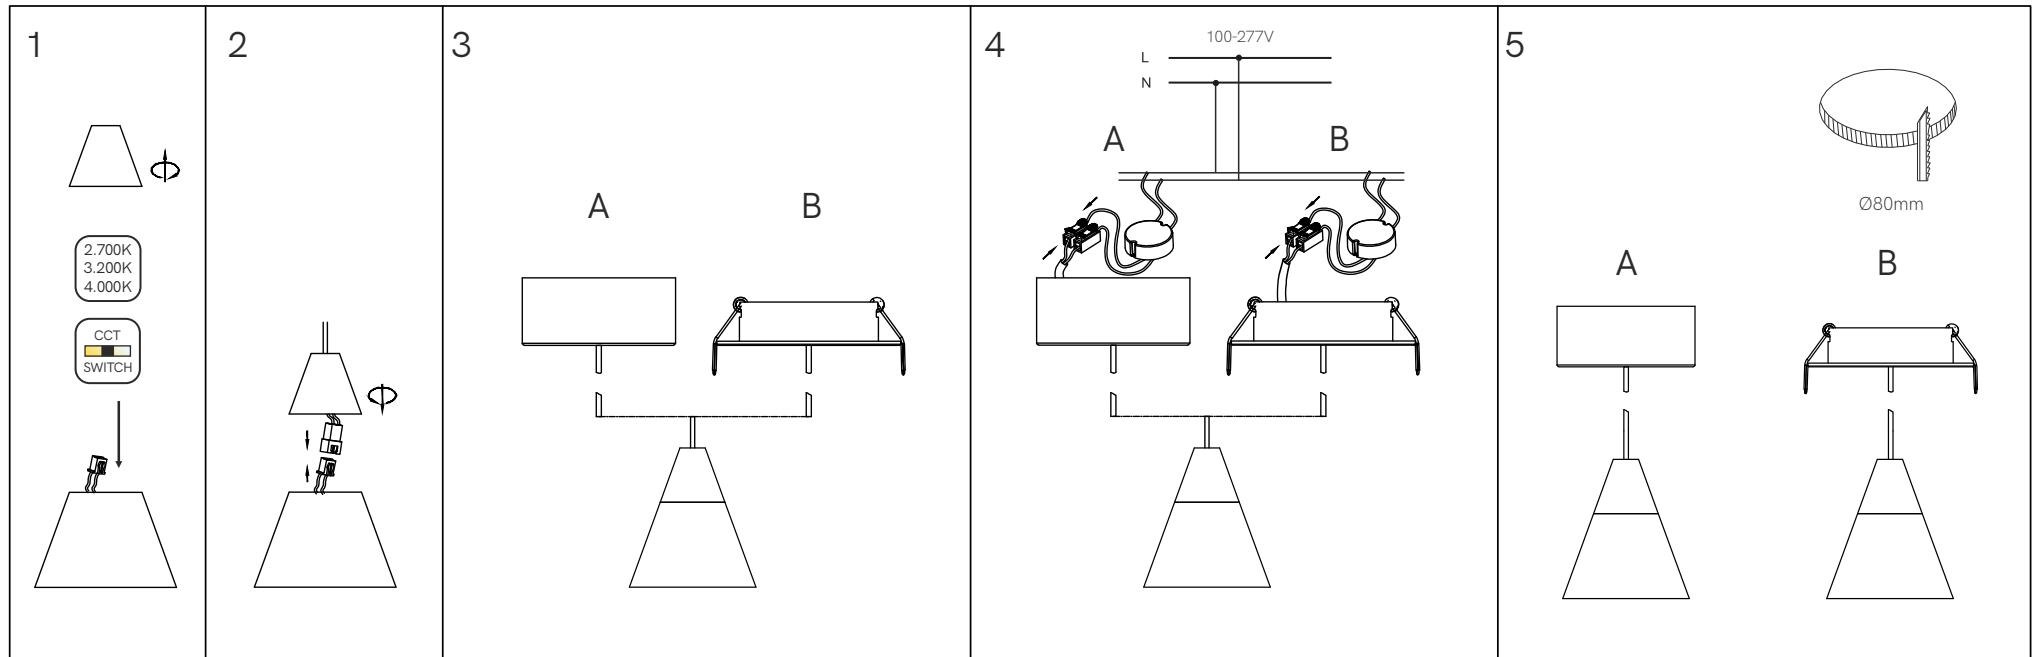

Zoe suspension 8W switch

decorative lighting

5092 / 5093

3 YEARS WARRANTY	30.000 HOURS	38°	>0,9 PF		100/277 VAC	20 IP
UGR <19	≥93 CRI	50/60 Hz	+45°C -20°C	CCT SWITCH	2.700K 3.200K 4.000K	570 Lm