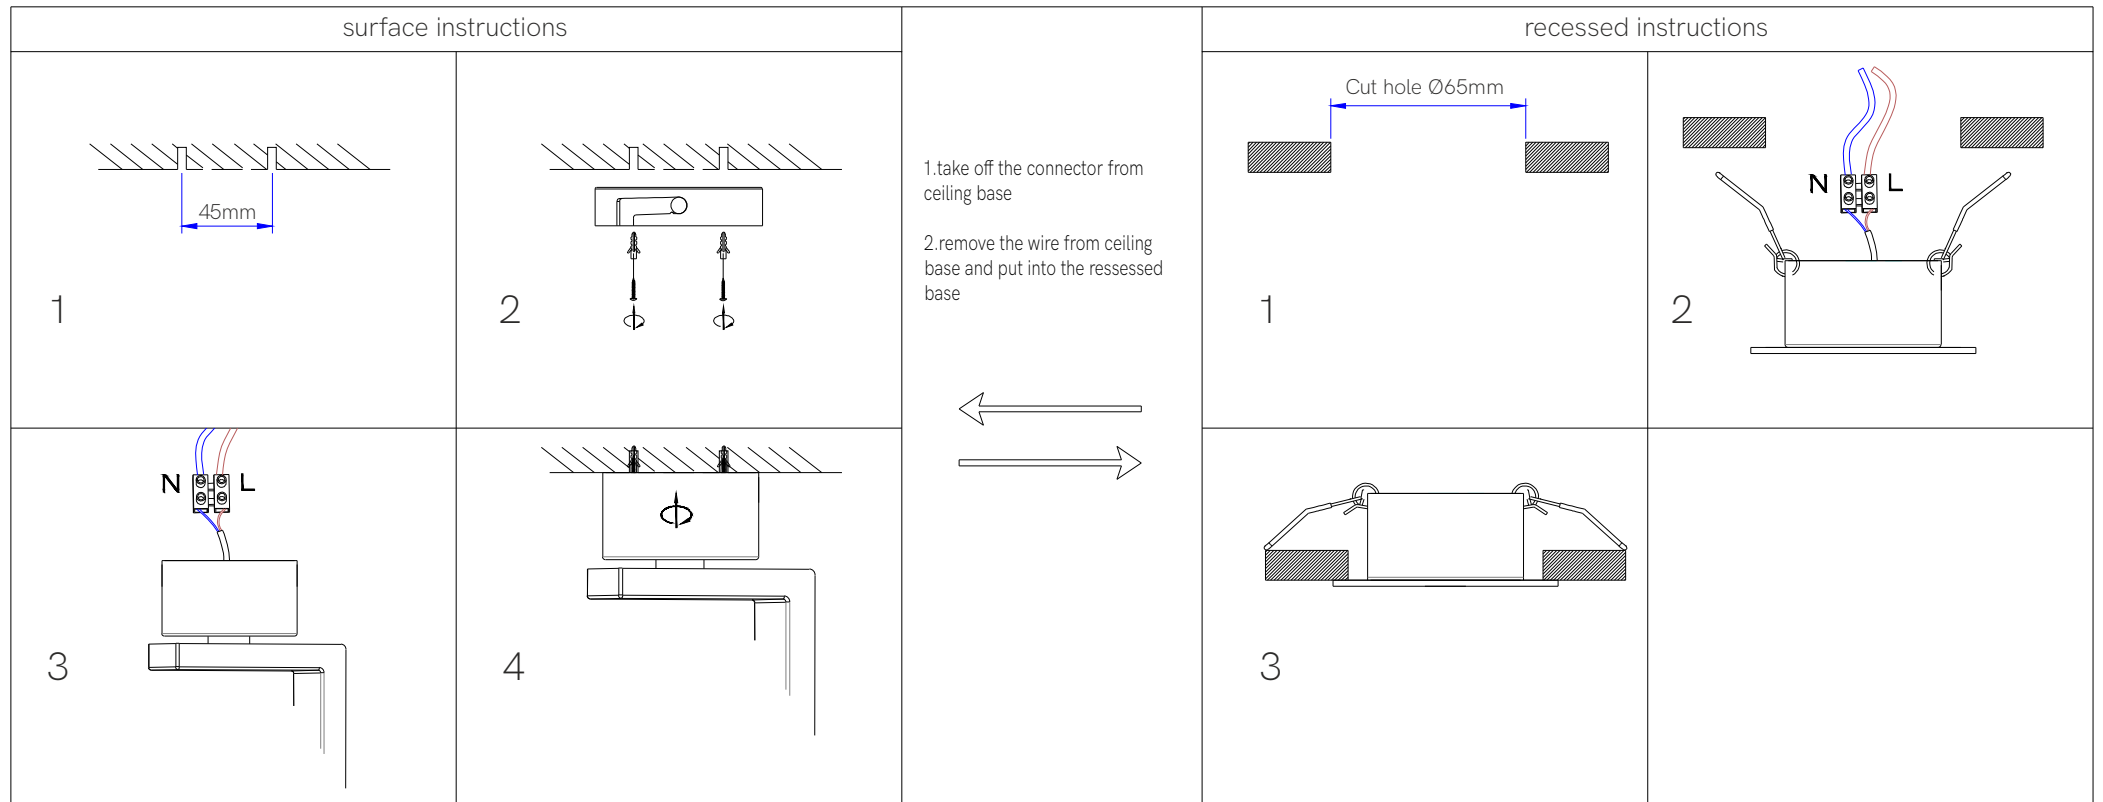

Volt 1 8W switch

decorative lighting

5041, 5042, 5043, 5044

CE RoHS  

20 IP	100/277 VAC	3 YEARS WARRANTY	30.000 HOURS	>0,9 PF	≥90 CRI	38° 
50/60 Hz	 IK06	+45°C -20°C	 CCT SWITCH	2.700K 3.200K 4.000K	570 Lm	