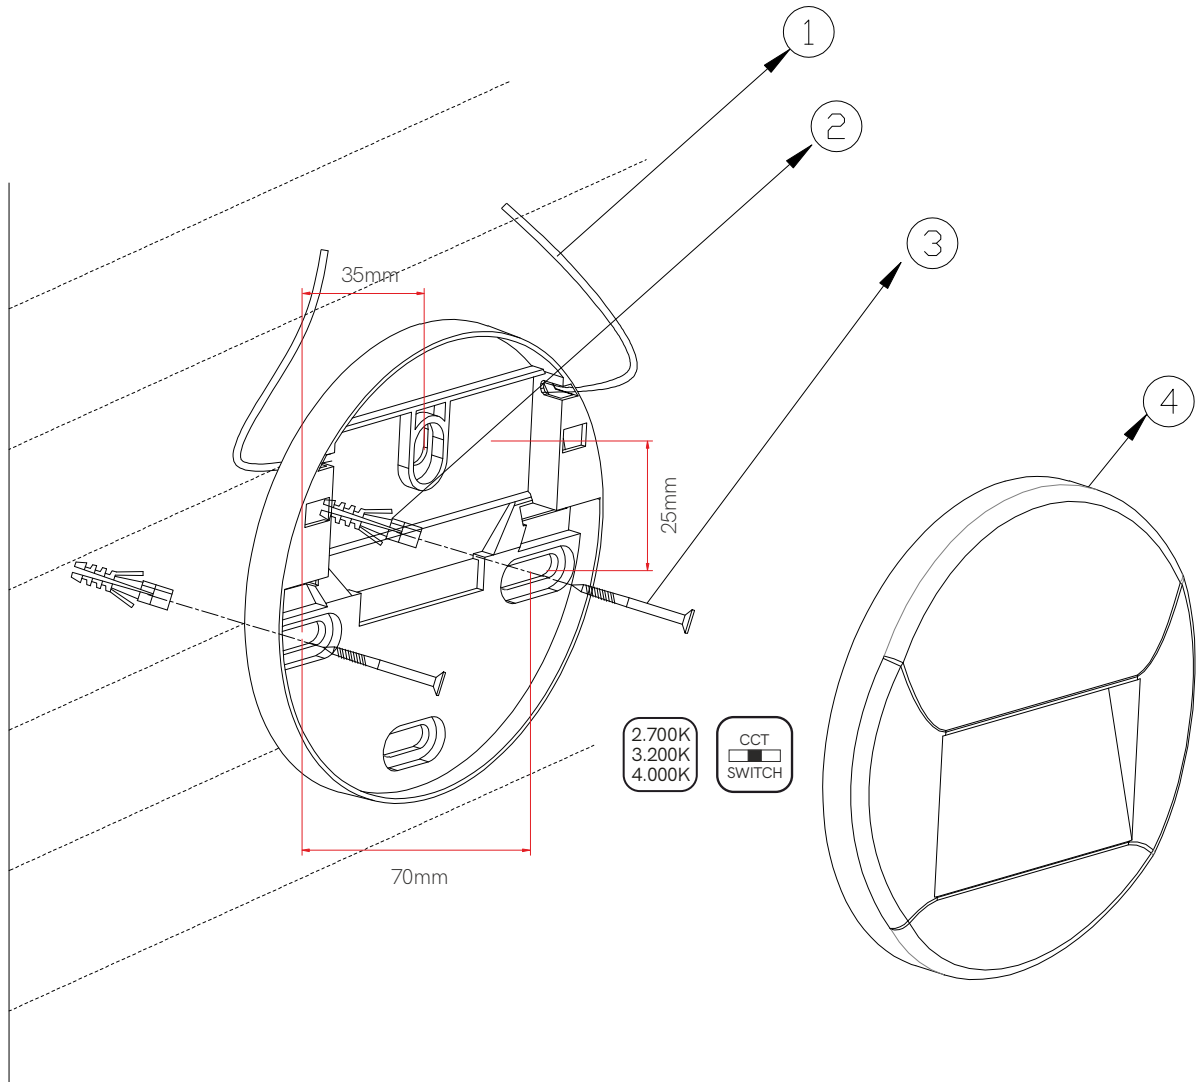

# Mis R 3W switch

outdoor lighting

5020 / 5021 / 5022

Políg. Vallldoriolf C/Thomas Edison 4-6  
08430 La Roca del Vallés (Barcelona) Spain  
Tel.: 00 34 93.568.40.45 [www.beneito-faure.com](http://www.beneito-faure.com)  
B-63378673 Made in P.R.C. WEEE DE98004440

CE RoHS  

2.700K 3.200K 4.000K	CCT SWITCH	65 IP	220/240 VAC	≥80 CRI	50/60 Hz
 IK06	25.000 HOURS	>0,5 PF		+40°C -20°C	3 YEARS WARRANTY
200 Lm					

Energy efficiency class for light source is Class G.