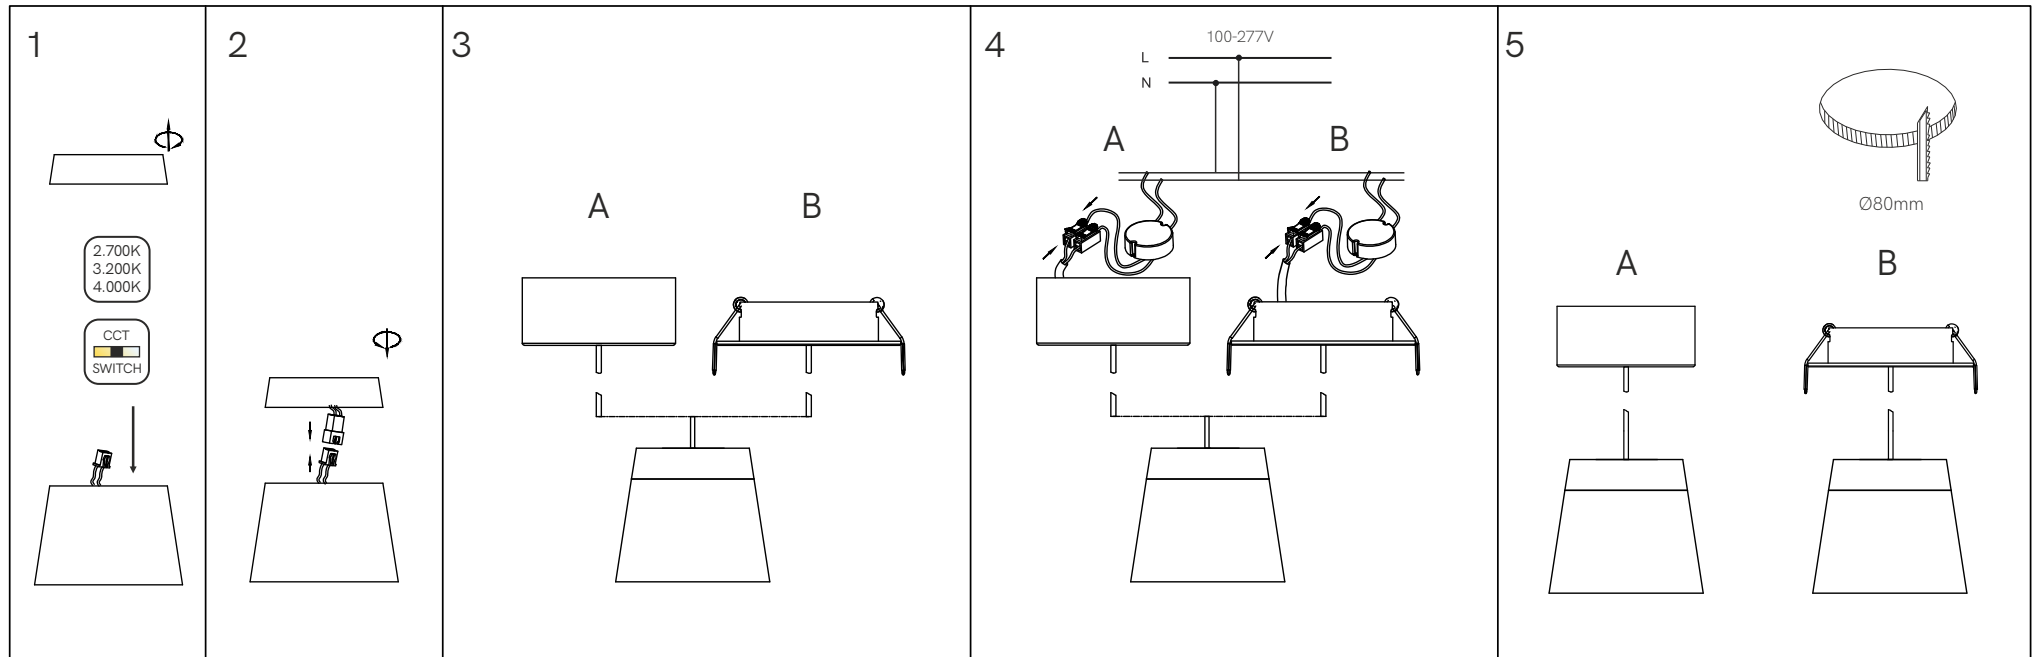

Lievo XL suspension 15W switch decorative lighting

5090 / 5091

Políg. Valldoríolf C/Thomas Edison 4-6
08430 La Roca del Vallés (Barcelona) Spain
Tel.: 00 34 93.568.40.45 www.beneito-faure.com
B-63378673 Made in P.R.C. WEEE DE98004440