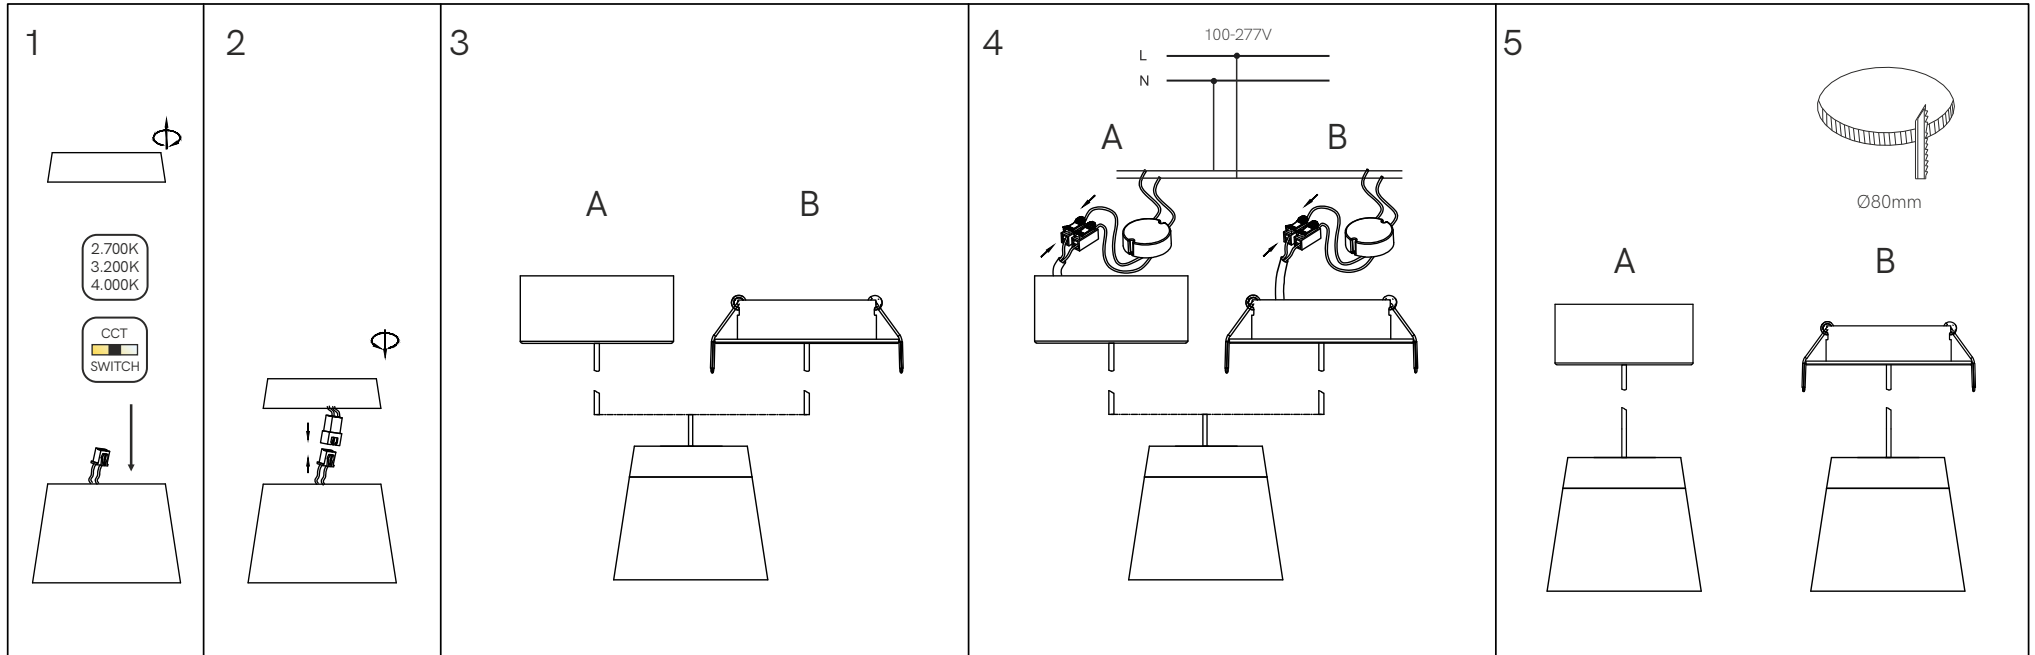

Lievo suspension 8W switch

decorative lighting

5088 / 5089

Políg. Valldorriolf C/Thomas Edison 4-6
08430 La Roca del Vallés (Barcelona) Spain
Tel.: 00 34 93.568.40.45 www.beneito-faure.com
B-63378673 Made in P.R.C. WEEE DE98004440