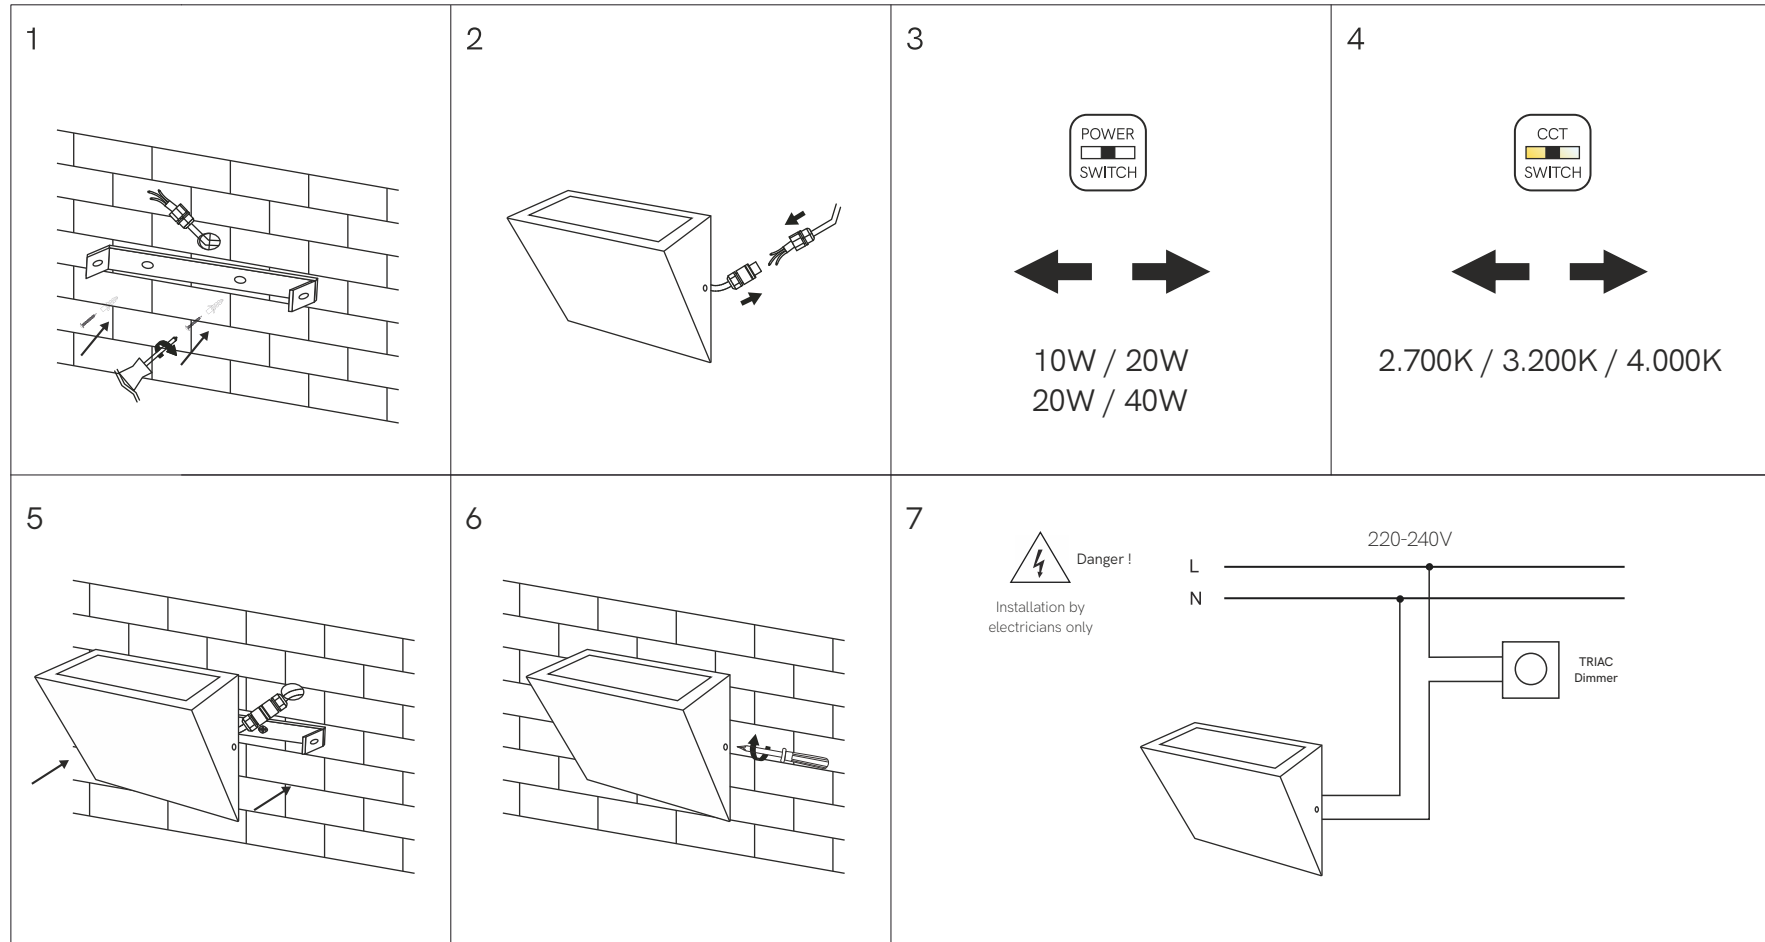

# Comet 10W/20W - 20W/40W

outdoor lighting

5073 / 5074 / 5075 / 5076 / 5112 / 5113

Políg. Valldoríolf C/Thomas Edison 4-6  
08430 La Roca del Vallés (Barcelona) Spain  
Tel.: 00 34 93.568.40.45 [www.beneito-faure.com](http://www.beneito-faure.com)  
B-63378673 Made in P.R.C. WEEE DE98004440