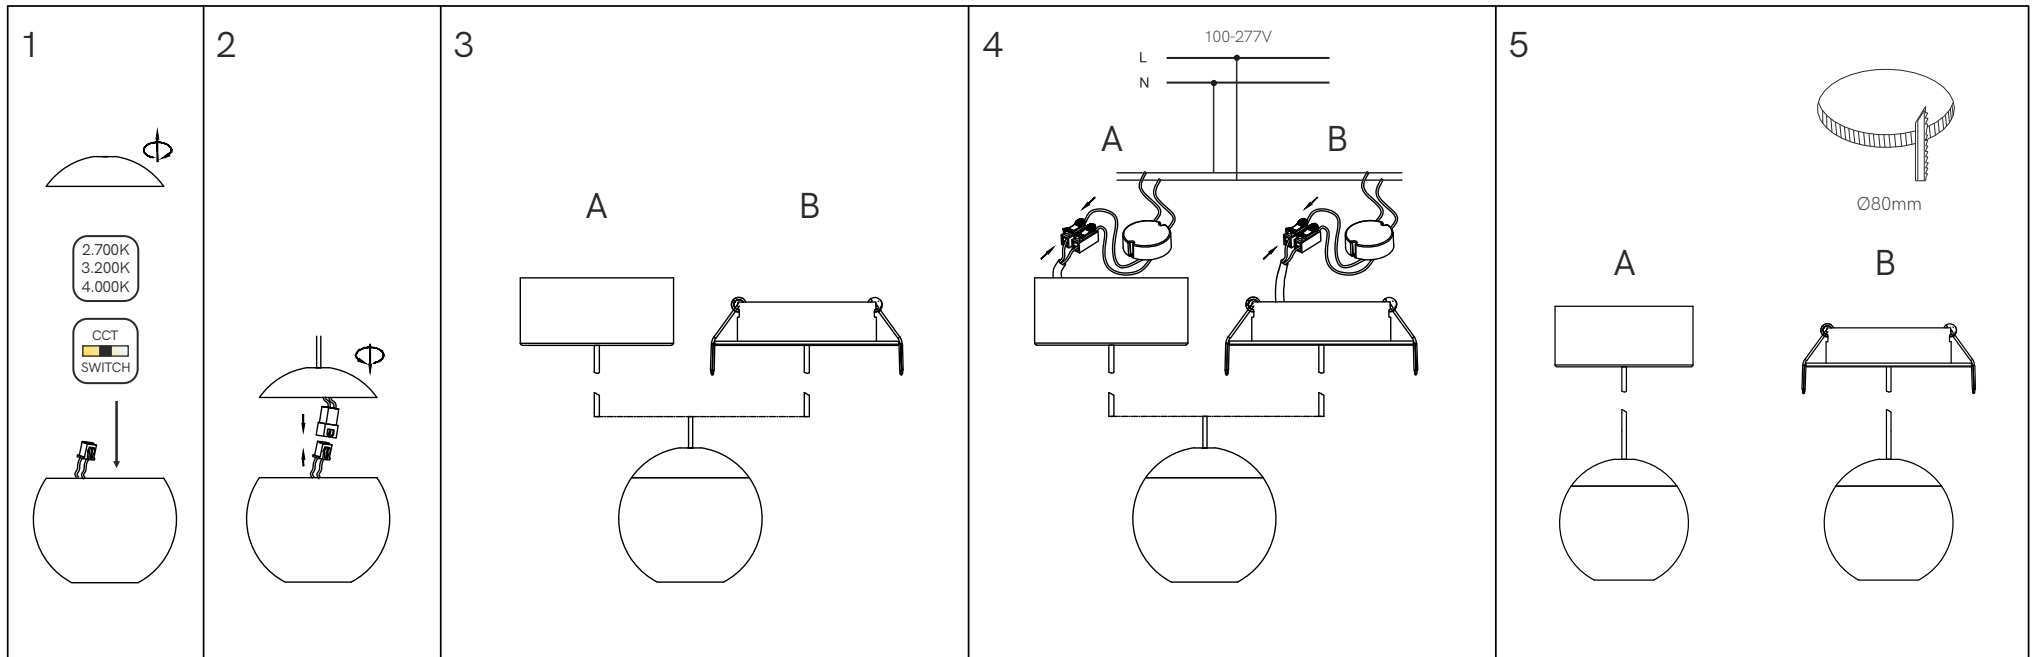

Bora XL suspension 15W switch decorative lighting

5086 / 5087

Políg. Valldorriolf C/Thomas Edison 4-6
08430 La Roca del Vallés (Barcelona) Spain
Tel.: 00 34 93.568.40.45 www.beneito-faure.com
B-63378673 Made in P.R.C. WEEE DE98004440