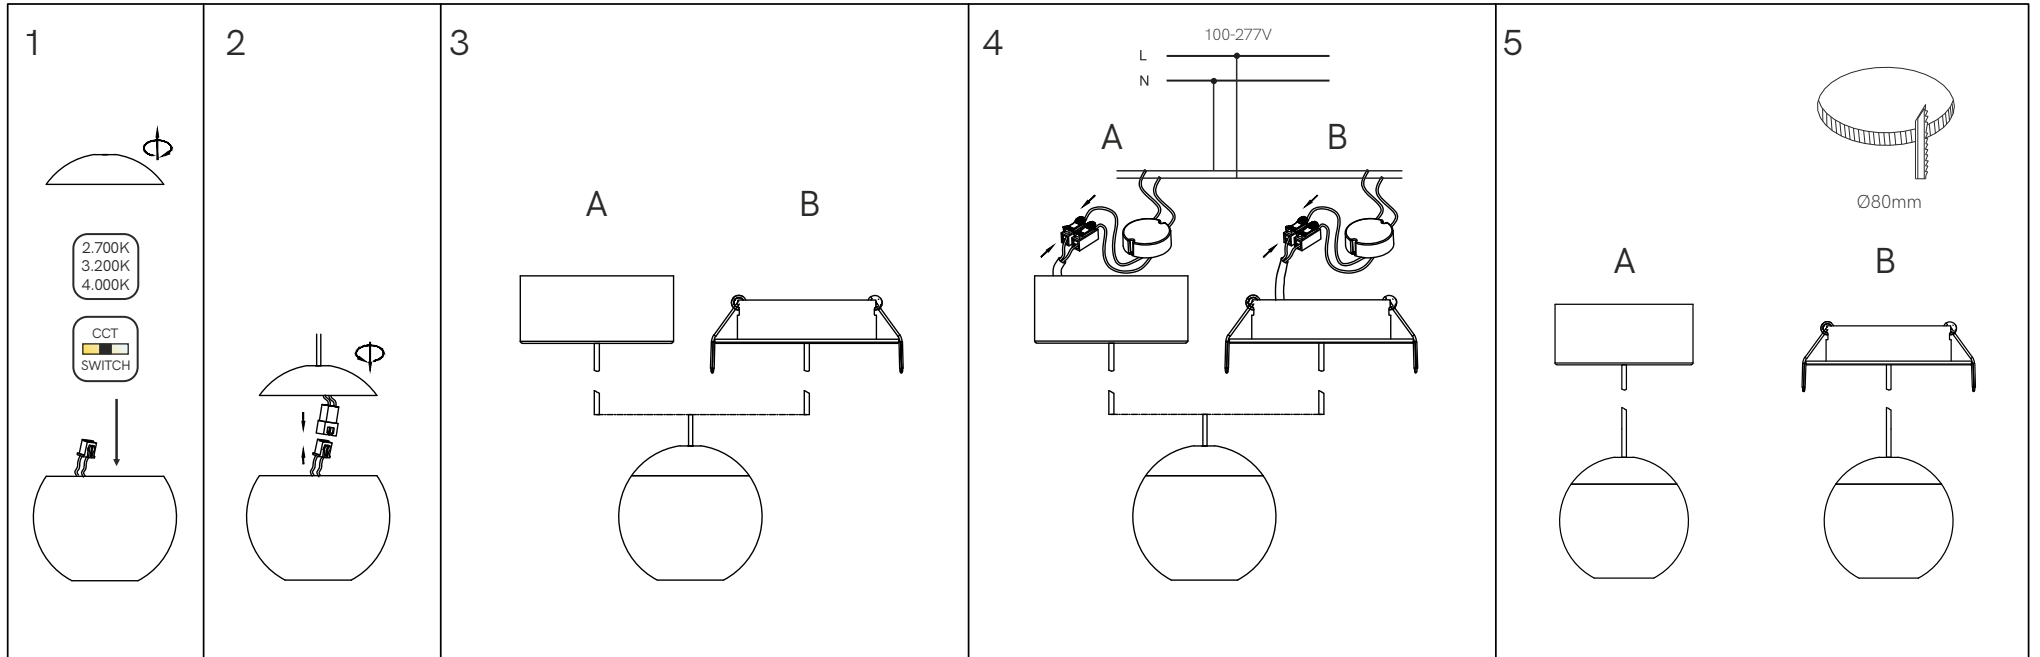

Bora suspension 8W switch

decorative lighting

5084 / 5085

Políg. Valldoríolf C/Thomas Edison 4-6
08430 La Roca del Vallés (Barcelona) Spain
Tel.: 00 34 93.568.40.45 www.beneito-faure.com
B-63378673 Made in P.R.C. WEEE DE98004440