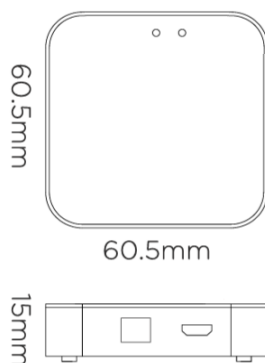

Referencia. *Reference.*
4956

 Categoría. *Category*

TECHNICAL LIGHTING

GATEWAY

 Color. *Color.*
BLANCO

 Dimensiones. *Dimensions.*

 Descripción. *Description.*

Puerta de enlace local para dispositivos Tuya, proporciona conectividad inalámbrica de alta velocidad, mayores posibilidades de automatización, memoria local para parámetros y dispositivos.

Local gateway for Tuya devices, provides high-speed wireless connectivity, increased automation possibilities, local memory for parameters and devices.

Datos Técnicos Data Sheet.

Tipo	Type	Smart Gateway
Índice de protección.	Protection Index.	20
Tensión.	Voltage.	5 VAC
Material.	Material.	PVC
Garantía	Warranty.	3 Años Years
Soport	Support	128 Pcs TUYA
Tecnología Wireless	Wireless Technology	WIFI 802.11 b/g/n
Largo	Long.	60,5 mm
Ancho	Width.	60,5 mm
Alto	High	15 mm
Diametro	Diameter.	60 mm