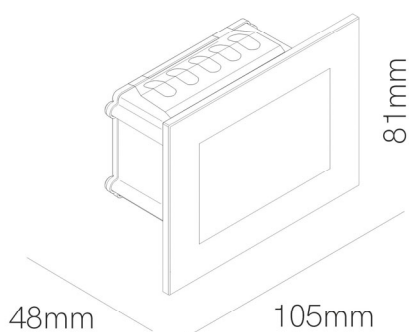

Referencia. *Reference.*
5028

 Categoría. *Category*

OUTDOOR LIGHTING

ARTIS

 Color. *Color.*
BLANCO

 Dimensiones. *Dimensions.*

 Descripción. *Description.*

ARTIS es un foco proyector led de exterior cuadrado de 12W de potencia. Proyectando un haz de luz de 120°. Gracias a su alto grado de protección, esta luminaria es resistente a los chorros de agua y al polvo. Este aplique con acabados en blanco aporta un toque elegante y discreto a cualquier entorno.

ARTIS is a 12W power square outdoor led floodlight. Projecting a beam of light of 120°. Thanks to its high degree of protection, this luminaire is resistant to water jets and dust. This wall lamp with white finishes adds an elegant and discreet touch to any environment.

 Datos Técnicos. *Data Sheet.*

Largo	<i>Long.</i>	105 mm
Ancho	<i>Width.</i>	48 mm
Alto	<i>High</i>	81 mm
Diametro	<i>Diameter.</i>	- mm
Peso	<i>Net Weight.</i>	0,195 Kg
Diametro Corte	<i>Cutting Diameter</i>	- mm
Material.	<i>Material.</i>	ALUMINIUM AND GLAS