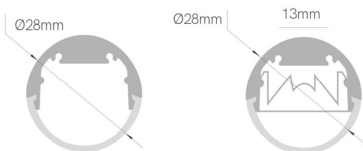

Referencia. *Reference.*
39122

 Categoría. *Category*

PROFILES

BOX-39

 Color. *Color.*
NEGRO

 Dimensiones. *Dimensions.*

Largo Max. Long Max.

2000mm

 Descripción. *Description.*

Perfil de aluminio para colocación en suspensión o directamente fijado a techo, gracias a sus accesorios. Su forma permite la orientación. Ópticas opal, transparente y de 30°.

Aluminum profile for placement in suspension or directly fixed to ceiling, thanks to its accessories. Its shape allows orientation. Opal optics, transparent and 30°.

 Datos Técnicos *Data Sheet.*

Potencia.	<i>Power.</i>	25 W
Índice de protección.	<i>Protection Index.</i>	20
Resistencia a Impactos	<i>Impact Resistance.</i>	IK-10
Material.	<i>Material.</i>	ALUMINIUM
Garantía	<i>Warranty.</i>	3 Años Years
Largo	<i>Long.</i>	1000mm
Ancho	<i>Width.</i>	28mm
Alto	<i>High</i>	28mm
Diametro	<i>Diameter.</i>	-mm
Formato	<i>Format.</i>	Superficie / Surface