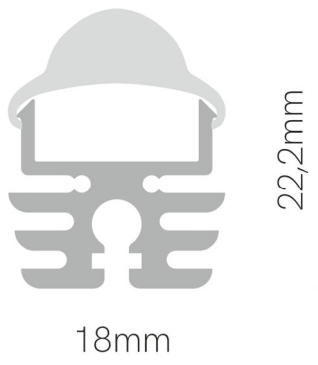

Referencia. *Reference.* **28119**

Categoría. *Category* **PROFILES**

BOX-28

Descripción. Description.

Perfil de aluminio para instalación en superficie. Dispone de óptica de 30° para hacer un efecto wall washer.

Aluminium profile for surface installation. It has 30° optics to make a wall washer effect.

Datos Técnicos Data Sheet.

Potencia.	<i>Power.</i>	40 W
Índice de protección.	<i>Protection Index.</i>	20
Resistencia a Impactos	<i>Impact Resistance.</i>	IK-10
Material.	<i>Material.</i>	ALUMINIUM
Garantía	<i>Warranty.</i>	3 Años Years
Largo	<i>Long.</i>	1000mm
Ancho	<i>Width.</i>	18mm
Alto	<i>High</i>	22,2mm
Diametro	<i>Diameter.</i>	-mm
Formato	<i>Format.</i>	Superficie / Surface

Color. *Color.* **ALUMINIUM**

Dimensiones. Dimensions.

Largo Max. Long Max. **2000mm**

Accesorios. Accessories.

- 
 Diffuser PC
Optic 30%
■ 28430
- 
 End Cap
■ 28633
- 
 End Cap
■ 28623
- 
 Clip
Metallic
■ 28330