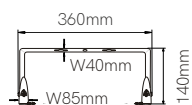

Accessories

Lira 100W/150W/200W
■ 4566

Lira 240W
■ 4567

5 YEARS WARRANTY | 50.000 HOURS | IP 65 | 100/260 VAC | PF >0,9 | CRI ≥80 | CABLE 2M | 60° / 90° / 120° | 50/60 Hz | IK10 | +50°C / -30°C | >4KV | **DALI** | 1