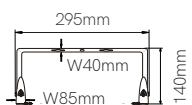

Accessories

Lira 100W/150W/200W
■ 4566

Lira 240W
■ 4567

5 YEARS WARRANTY | 50.000 HOURS | IP 65 | 100/260 VAC | PF >0,9 | CRI ≥80 | CABLE 2M | 60° / 90° / 120° | 50/60 Hz | IK10 | +50°C / -30°C | >4KV | **DALI** | 1