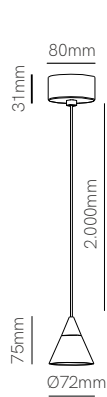

Zoe surface

Zoe recessed

Technical Information

Version	Zoe surface	Zoe recessed
Power	7W	7W
Installation	Surface	Recessed
Color Temperature	2.700K / 3.000K	2.700K / 3.000K
Lumens	360 lm / 370 lm	360 lm / 370 lm
Material	Aluminium	Aluminium
Finishes	White / Black	White / Black

Code	Zoe surface	Zoe recessed
	4803 <input type="checkbox"/> 2.700K	4799 <input type="checkbox"/> 2.700K
	4804 <input type="checkbox"/> 3.000K	4800 <input type="checkbox"/> 3.000K
	4805 <input checked="" type="checkbox"/> 2.700K	4801 <input checked="" type="checkbox"/> 2.700K
	4806 <input checked="" type="checkbox"/> 3.000K	4802 <input checked="" type="checkbox"/> 3.000K