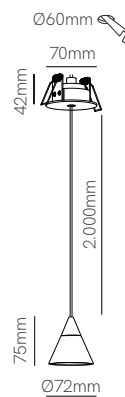

Zoe surface

Zoe recessed

Technical Information

Version	Zoe surface	Zoe recessed
Power	7W	7W
Installation	Surface	Recessed
Color Temperature	2.700K / 3.000K	2.700K / 3.000K
Lumens	360 lm / 370 lm	360 lm / 370 lm
Material	Aluminium	Aluminium
Finishes	White / Black	White / Black

Code	Zoe surface	Zoe recessed
	4803 <input type="checkbox"/> 2.700K	4799 <input type="checkbox"/> 2.700K
	4804 <input type="checkbox"/> 3.000K	4800 <input type="checkbox"/> 3.000K
	4805 <input checked="" type="checkbox"/> 2.700K	4801 <input checked="" type="checkbox"/> 2.700K
	4806 <input checked="" type="checkbox"/> 3.000K	4802 <input checked="" type="checkbox"/> 3.000K