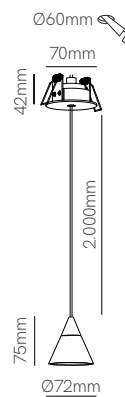

Zoe surface

Zoe recessed

Technical Information

Power	7W	7W
Installation	Surface	Recessed
Color Temperature	2.700K / 3.000K	2.700K / 3.000K
Lumens	360 lm / 370 lm	360 lm / 370 lm
Material	Aluminium	Aluminium
Finishes	White / Black	White / Black

Code	<input type="checkbox"/> 2.700K 4803	<input type="checkbox"/> 2.700K 4799
	<input type="checkbox"/> 3.000K 4804	<input type="checkbox"/> 3.000K 4800
	<input checked="" type="checkbox"/> 2.700K 4805	<input checked="" type="checkbox"/> 2.700K 4801
	<input checked="" type="checkbox"/> 3.000K 4806	<input checked="" type="checkbox"/> 3.000K 4802