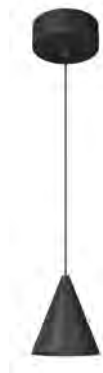

Zoe surface

Zoe recessed

Technical Information

Power	7W	7W
Installation	Surface	Recessed
Color Temperature	2.700K / 3.000K	2.700K / 3.000K
Lumens	360 lm / 370 lm	360 lm / 370 lm
Material	Aluminium	Aluminium
Finishes	White / Black	White / Black

Code	<input type="checkbox"/> 2.700K 4803	<input type="checkbox"/> 2.700K 4799
	<input type="checkbox"/> 3.000K 4804	<input type="checkbox"/> 3.000K 4800
	<input checked="" type="checkbox"/> 2.700K 4805	<input checked="" type="checkbox"/> 2.700K 4801
	<input checked="" type="checkbox"/> 3.000K 4806	<input checked="" type="checkbox"/> 3.000K 4802