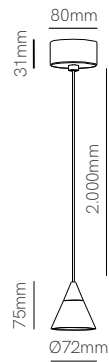

Zoe surface

Zoe recessed

Technical Information

Power	7W	7W
Installation	Surface	Recessed
Color Temperature	2.700K / 3.000K	2.700K / 3.000K
Lumens	360 lm / 370 lm	360 lm / 370 lm
Material	Aluminium	Aluminium
Finishes	White / Black	White / Black

Code	<input type="checkbox"/> 2.700K 4803	<input type="checkbox"/> 2.700K 4799
	<input type="checkbox"/> 3.000K 4804	<input type="checkbox"/> 3.000K 4800
	<input checked="" type="checkbox"/> 2.700K 4805	<input checked="" type="checkbox"/> 2.700K 4801
	<input checked="" type="checkbox"/> 3.000K 4806	<input checked="" type="checkbox"/> 3.000K 4802