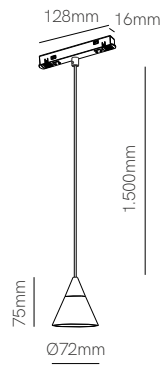

Zoe 48V

*Need power supply (page 408).

Technical Information

Power	7W
Installation	Magnet Track
Color Temperature	2.700K / 3.000K
Lumens	360 lm / 370 lm
Material	Aluminium
Finishes	White / Black

Code	<input type="checkbox"/>	2.700K	4795
	<input type="checkbox"/>	3.000K	4796
	<input checked="" type="checkbox"/>	2.700K	4797
	<input checked="" type="checkbox"/>	3.000K	4798
		Custom RAL	