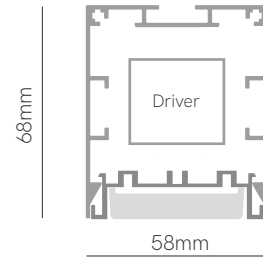

Urban market

Control accessories pages 282-289.

Technical Information

Power	45W / 55,5W / 66W / 76,5W / 97,5W
Lumens	5.040 lm - 13.552 lm
Installation	Surface / Pendant
Material	Aluminium
PCB	Rigid

Code	Diffuser (Angle)	Size	CCT (lm/W) - Power/m	Driver	Colour
Code <b>2</b>	Asymmetric <b>1</b>	1.130mm <b>3</b>	<b>3.000K</b> (112 lm/W) - 40W/m <b>3</b>	On / Off <b>1</b>	<input type="checkbox"/> White (9003) <b>1</b>
	Double asym. <b>2</b>	1.410mm <b>4</b>	<b>4.000K</b> (118 lm/W) - 40W/m <b>4</b>	Dali <b>2</b>	<input checked="" type="checkbox"/> Black (9005) <b>2</b>
	Optical (30°) <b>3</b>	1.690mm <b>5</b>	<b>MEAT R - 3.200K</b> (86 lm/W) - 40W/m <b>R</b>		<input checked="" type="checkbox"/> Custom RAL <b>C</b>
	Optical (60°) <b>6</b>	1.970mm <b>6</b>	<b>HAM - 3.200K</b> (85 lm/W) - 40W/m <b>X</b>		
	Optical (90°) <b>9</b>	2.530mm <b>7</b>	<b>MEAT M - 3.500K</b> (84 lm/W) - 40W/m <b>M</b>		
			<b>FISH - 6.500K</b> (139 lm/W) - 40W/m <b>F</b>		
			<b>FRUIT - 4.200K</b> (123 lm/W) - 40W/m <b>V</b>		
			<b>BREAD - 2.700K</b> (131 lm/W) - 40W/m <b>P</b>		