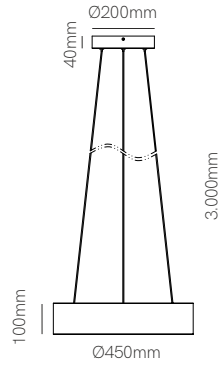

Tot 40W

Tot 60W

*Need Tuya Smart App to work.

Technical Information

Power	40W	60W
Installation	Surface / Pendant	Surface / Pendant
Color Temperature	Tuya 2.600K - 4.000K	Tuya 2.600K - 4.000K
Lumens	3.400 lm	5.900 lm
Material	Aluminium and polycarbonate	Aluminium and polycarbonate
Finishes	White / Black	White / Black
Code	<input type="checkbox"/> 4902 <input checked="" type="checkbox"/> 4903 <input checked="" type="checkbox"/> Custom RAL <input checked="" type="checkbox"/> Electrolytic Plating	<input type="checkbox"/> 4904 <input checked="" type="checkbox"/> 4905 <input checked="" type="checkbox"/> Custom RAL <input checked="" type="checkbox"/> Electrolytic Plating