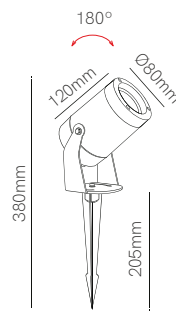

Sair 10W

Sair 20W

Technical Information

Power	10W	20W
Installation	Floor	Floor
Color Temperature	3.000K	3.000K
Lumens	900 lm	1.500 lm
Material	Aluminium	Aluminium
Finishes	White / Black / Corten	White / Black / Corten
Code	<input type="checkbox"/> 4894 <input checked="" type="checkbox"/> 4895 <input checked="" type="checkbox"/> 4896 <i>New</i>	<input type="checkbox"/> 4897 <input checked="" type="checkbox"/> 4898 <input checked="" type="checkbox"/> 4899 <i>New</i>

*Spike included.

3 YEARS WARRANTY | 20.000 HOURS | → | IP 65 | 100/265 VAC | PF >0,9 | CRI ≥95 | | CABLE 24CM | 18° | 50/60 Hz | IK05 | +40°C / -20°C | 1/20