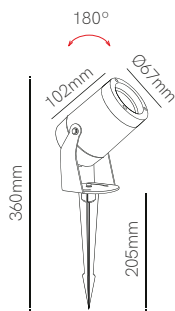

Sair 10W

Sair 20W

Technical Information

Power	10W	20W
Installation	Floor	Floor
Color Temperature	3.000K	3.000K
Lumens	900 lm	1.500 lm
Material	Aluminium	Aluminium
Finishes	White / Black / Corten	White / Black / Corten
Code	<input type="checkbox"/> 4894 <input checked="" type="checkbox"/> 4895 <input checked="" type="checkbox"/> 4896 <i>New</i>	<input type="checkbox"/> 4897 <input checked="" type="checkbox"/> 4898 <input checked="" type="checkbox"/> 4899 <i>New</i>

*Spike included.

3 YEARS WARRANTY | 20.000 HOURS | → | IP 65 | 100/265 VAC | PF >0,9 | CRI ≥95 | | CABLE 24CM | 18° | 50/60 Hz | IK05 | +40°C / -20°C | 1/20