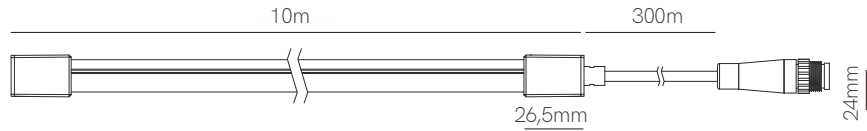

Fine 74

- 2.700K
- 3.000K
- 4.000K
- RGB

Technical Information

V / A / W 24V / 0,41A / 10W/m

Code	Code	Lumens/w	Lumens/m	CCT	IP
	74277	59 lm/w	590 lm/m	2700K	IP67
	74307	62 lm/w	620 lm/m	3000K	IP67
	74407	65 lm/w	650 lm/m	4000K	IP67
	74437	22 lm/w	220 lm/m	RGB	IP67

Accessories

- End Cap  
 74967-L2  
 74967-L4
- End Cap  
 74967-2  
 74967-4
- End Cap  
 74627-2  
 74627-4
- End Cap  
 74637
- Clip  
 20,2x16,8x12,5mm  
 77330
- Clip  
 1000x19,2x17,8mm  
 77119
- Clip  
 1000x26,4x18mm  
 77350
- Extension cable  
 77946 (Mono)  
 77920 (RGB)

\*Available in reel of 10 meters. Accessories pages 282-293.

5 YEARS WARRANTY | 10 W/m | 140 LED/m | 96 LED/m (RGB) | 24 VDC | | 50mm / 55,5mm (RGB) | | 2835 | 4040 (RGB) | CRI ≥90 | | |