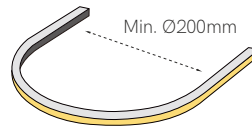

Fine 72

- 2.700K
- 3.000K
- 4.000K
- RGB

Technical Information

V / A / W 24V / 0,41A / 10W/m

Code	Code	Lumens/w	Lumens/m	CCT	IP
	72277	59 lm/w	590 lm/m	2700K	IP67
	72307	62 lm/w	620 lm/m	3000K	IP67
	72407	65 lm/w	650 lm/m	4000K	IP67
	72437	26 lm/w	260 lm/m	RGB	IP67

Accessories

- 
 End Cap
 72967-L2 72967-2
 72967-L4 72967-4
- 
 End Cap
 72627-2 72627-4
- 
 End Cap
 72637
- 
 Clip
 20,2x16,8x12,5mm
 77530
- 
 Clip
 1000x19,2x17,8mm
 77519
- 
 Clip
 1000x26,4x18mm
 77350
- 
 Extension cable
 77946 (Mono)
 77920 (RGB)

*Available in reel of 10 meters. Accessories pages 282-293.

5 YEARS WARRANTY | 10 W/m | 140 LED/m | 96 LED/m (RGB) | 24 VDC | | 50mm / 62,5mm (RGB) | | 2835 | 4040 (RGB) | CRI >90 | | |