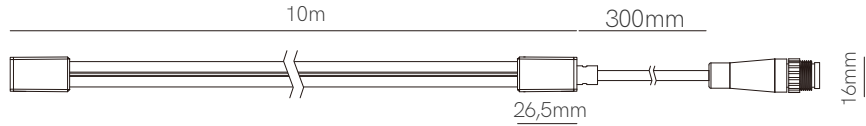

Fine 72

- 2.700K
- 3.000K
- 4.000K
- RGB

Technical Information

V / A / W 24V / 0,41A / 10W/m

Code	Code	Lumens/w	Lumens/m	CCT	IP
	72277	59 lm/w	590 lm/m	2700K	IP67
	72307	62 lm/w	620 lm/m	3000K	IP67
	72407	65 lm/w	650 lm/m	4000K	IP67
	72437	26 lm/w	260 lm/m	RGB	IP67

Accessories

- 
 End Cap
 72967-L2 72967-2
 72967-L4 72967-4
- 
 End Cap
 72627-2 72627-4
- 
 End Cap
 72637
- 
 Clip
 20,2x16,8x12,5mm
 77530
- 
 Clip
 1000x19,2x17,8mm
 77519
- 
 Clip
 1000x26,4x18mm
 77350
- 
 Extension cable
 77946 (Mono)
 77920 (RGB)

*Available in reel of 10 meters. Accessories pages 282-293.

5 YEARS WARRANTY | 10 W/m | 140 LED/m | 96 LED/m (RGB) | 24 VDC | | 50mm / 62,5mm (RGB) | | 2835 | 4040 (RGB) | CRI >90 | | |