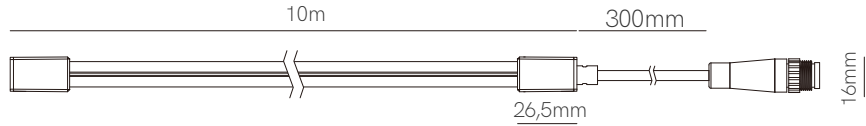

Fine 72

- 2.700K
- 3.000K
- 4.000K
- RGB

Technical Information

Version	Fine 72
Power	10 W/m
Color Temperature	2.700K / 3.000K / 4.000K / RGB
Lumens	From 263 Lm/m to 679 Lm/m
Ingress Protection	IP67

Code	Lumens	CCT	IP
72277	484 Lm/m	2700K	IP67
72307	561 Lm/m	3000K	IP67
72407	679 Lm/m	4000K	IP67
72437	263 Lm/m	RGB	IP67

*Available in reel of 10 meters.

Accessories

End Cap	End Cap	End Cap	End Cap	Clip	Clip	Clip	Extension cable
72967-L2	72967-2	72627-2	72637	20,2x16,8x12,5mm	1000x19,2x17,8mm	1000x26,4x18mm	77946 (Mono)
72967-L4	72967-4	72627-4		77530	77519	77350	77920 (RGB)

5 YEARS WARRANTY | 24 VDC | 50mm / 62,5mm (RGB) | 140 LED/m | 96 LED/m (RGB) | 2835 | 4040 (RGB) | CRI >90 | III | Sun icon | Lightbulb icon | Plug icon