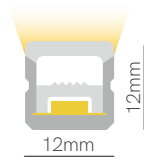

Fine 72

- 2.700K
- 3.000K
- 4.000K
- RGB

Technical Information

Version	Fine 72
Power	10 W/m
Color Temperature	2.700K / 3.000K / 4.000K / RGB
Lumens	From 263 Lm/m to 679 Lm/m
Ingress Protection	IP67

Code	Lumens	CCT	IP
72277	484 Lm/m	2700K	IP67
72307	561 Lm/m	3000K	IP67
72407	679 Lm/m	4000K	IP67
72437	263 Lm/m	RGB	IP67

*Available in reel of 10 meters.

Accessories

End Cap	End Cap	End Cap	End Cap	Clip	Clip	Clip	Extension cable
72967-L2	72967-2	72627-2	72637	20,2x16,8x12,5mm	1000x19,2x17,8mm	1000x26,4x18mm	77946 (Mono)
72967-L4	72967-4	72627-4		77530	77519	77350	77920 (RGB)

5 YEARS WARRANTY | 24 VDC | 50mm / 62,5mm (RGB) | 140 LED/m | 96 LED/m (RGB) | 2835 | 4040 (RGB) | CRI >90 | III | Sun icon | Lightbulb icon | Plug icon