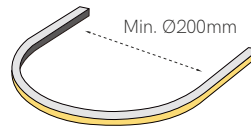

Fine 72

- 2.700K
- 3.000K
- 4.000K
- RGB

Technical Information

Version	Fine 72
Power	10 W/m
Color Temperature	2.700K / 3.000K / 4.000K / RGB
Lumens	From 263 Lm/m to 679 Lm/m
Ingress Protection	IP67

Code	Lumens	CCT	IP
72277	484 Lm/m	2700K	IP67
72307	561 Lm/m	3000K	IP67
72407	679 Lm/m	4000K	IP67
72437	263 Lm/m	RGB	IP67

*Available in reel of 10 meters.

Accessories

End Cap	End Cap	End Cap	End Cap	Clip	Clip	Clip	Extension cable
72967-L2	72967-2	72627-2	72637	20,2x16,8x12,5mm	1000x19,2x17,8mm	1000x26,4x18mm	77946 (Mono)
72967-L4	72967-4	72627-4		77530	77519	77350	77920 (RGB)

5 YEARS WARRANTY | 24 VDC | 50mm / 62,5mm (RGB) | 140 LED/m | 96 LED/m (RGB) | 2835 | 4040 (RGB) | CRI >90 | III | Sun icon | Lightbulb icon | Plug icon