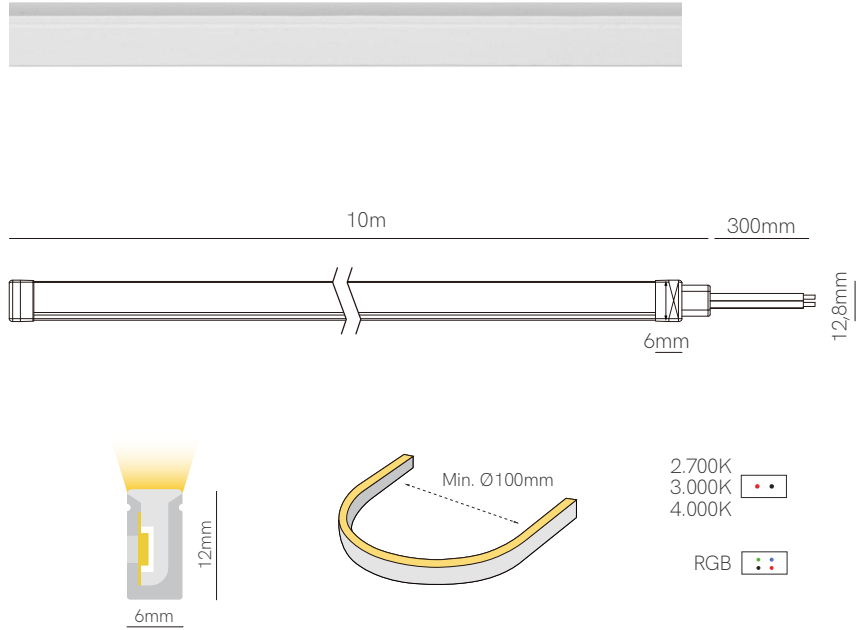

Fine 70

Technical Information

V / A / W 24V / 0,20A / 5W/m

Code	Lumens/w	Lumens/m	CCT	IP
70277	31 lm/w	155 lm/m	2700K	IP67
70307	35 lm/w	175 lm/m	3000K	IP67
70407	37 lm/w	185 lm/m	4000K	IP67
70437	15 lm/w	75 lm/m	RGB	IP67

Accessories

*Available in reel of 10 meters.

Accessories pages 282-293.