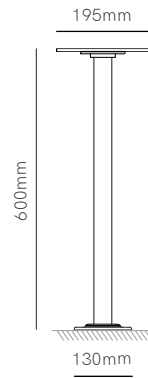

Clos 8W base 60cm

Clos 16W base 60cm

*Need Clos (page 561).

Technical Information

Installation	Surface / Floor	Surface / Floor
Material	Aluminium	Aluminium
Finishes	White / Black / Corten	White / Black / Corten
Code	<input type="checkbox"/> 4885 <input checked="" type="checkbox"/> 4886 <input type="checkbox"/> 4887	<input type="checkbox"/> 4891 <input checked="" type="checkbox"/> 4892 <input type="checkbox"/> 4893