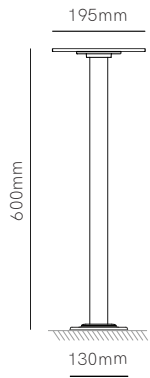

Clos 8W base 60cm

Clos 16W base 60cm

*Need Clos (page 561).

Technical Information

Installation	Surface / Floor	Surface / Floor
Material	Aluminium	Aluminium
Finishes	White / Black / Corten	White / Black / Corten
Code	<input type="checkbox"/> 4885 <input checked="" type="checkbox"/> 4886 <input type="checkbox"/> 4887	<input type="checkbox"/> 4891 <input checked="" type="checkbox"/> 4892 <input type="checkbox"/> 4893