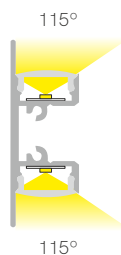

Box 22

\*Useful area: 12x3mm.

Technical Information

|              |  |
|--------------|--|
| Max. power   | 2x15W/m  |
| Installation | Surface  |
| Material     | Aluminium  |
| Finishes     | Black / Aluminium  |
| Code         | <ul style="list-style-type: none"> <li><span style="display: inline-block; width: 15px; height: 15px; background-color: black; margin-right: 5px;"></span> 22122</li> <li><span style="display: inline-block; width: 15px; height: 15px; background-color: #cccccc; margin-right: 5px;"></span> 22119</li> <li><span style="color: red; font-weight: bold;">Ⓢ</span>  Custom RAL</li> <li><span style="color: red; font-weight: bold;">Ⓢ</span>  Electrolytic Plating</li> </ul> |

Ⓢ Consult delivery terms and conditions.

Accessories

|  |   |   |  |
|--|---|---|--|
|  |   |   |  |
| Diffuser PC<br>Opal 70%  | Diffuser<br>Silicone Opal 60%   | End Cap   | Clip<br>Metallic   |
| <span style="border: 1px solid #ccc; padding: 2px;">20497</span> | <span style="border: 1px solid #ccc; padding: 2px;">20469</span><br><span style="border: 1px solid #ccc; padding: 2px;">20469-15</span> | <span style="display: inline-block; width: 15px; height: 15px; background-color: black; margin-right: 5px;"></span> 22622<br><span style="border: 1px solid #ccc; padding: 2px;">22623</span> | <span style="border: 1px solid #ccc; padding: 2px;">22330</span> |