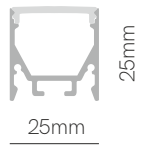

Box 19

\*Useful area: 12x17,7mm.

+ Compatible led strips p. 294.

Technical Information

|              |   |
|--------------|---|
| Max. power   | 25W/m   |
| Installation | Surface / Pendant   |
| Material     | Aluminium   |
| Finishes     | White / Black / Aluminium   |
| Code         | <input type="checkbox"/> 19121<br><input checked="" type="checkbox"/> 19122<br><input type="checkbox"/> 19119<br>Custom RAL<br>Electrolytic Plating |

Consult delivery terms and conditions.

Accessories

|   |   |  |  |  |   |   |  |  |   |   |
|---|---|--|--|--|---|---|--|--|---|---|
|   |   |  |  |  |   |   |  |  |   |   |
| Diffuser PC<br>Opal 70%<br><input type="checkbox"/> 20490 | Diffuser PC<br>Black 50%<br><input checked="" type="checkbox"/> 20502 | Diffuser<br>Continuous<br><input type="checkbox"/> 20997 | End Cap<br><input type="checkbox"/> 19621<br><input checked="" type="checkbox"/> 19622<br><input type="checkbox"/> 19623 | Clip<br>Metallic<br><input type="checkbox"/> 19330 | Joint 90°<br>Metallic<br><input type="checkbox"/> 20510 | Joint 90°<br>Metallic<br><input type="checkbox"/> 20540 | Joint 120°<br>Metallic<br><input type="checkbox"/> 20530 | Joint 180°<br>Metallic<br><input type="checkbox"/> 20520 | Suspension Kit<br>Metallic<br><input type="checkbox"/> 20720 (2m) | Base 455x47x28mm<br><input type="checkbox"/> 35331 <input checked="" type="checkbox"/> 35332 (30W/24V)<br><input type="checkbox"/> 35361 <input checked="" type="checkbox"/> 35362 (60W/24V)<br><input type="checkbox"/> 35311 <input checked="" type="checkbox"/> 35312 (100W/24V) |