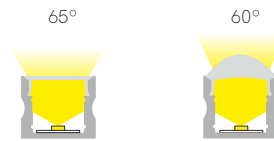

Box 18

*Useful area: 12x10mm.

Compatible led strips p. 294.

Technical Information

Max. power	20W/m
Installation	Surface
Material	Aluminium
Finishes	White / Black / Aluminium
Code	<input type="checkbox"/> 18121 <input type="checkbox"/> 18122 <input type="checkbox"/> 18119 <input checked="" type="checkbox"/> Custom RAL <input checked="" type="checkbox"/> Electrolytic Plating

ⓘ Consult delivery terms and conditions.

Accessories

Diffuser PC Transp. 90%	Diffuser PC Opal 70%	Diffuser PC Black 50%	Diffuser Silicone	End Cap	End Cap	Diffuser PC Optic 60°	End Cap 60°	End Cap 60°	Clip Metallic	Clip Rotable Metallic	Clip PC
<input type="checkbox"/> 20450	<input type="checkbox"/> 20440	<input checked="" type="checkbox"/> 20472	<input type="checkbox"/> 20469 <input type="checkbox"/> 20469-15	<input type="checkbox"/> 18631 <input checked="" type="checkbox"/> 18632 <input type="checkbox"/> 18633	<input type="checkbox"/> 18621 <input checked="" type="checkbox"/> 18622 <input type="checkbox"/> 18623	<input type="checkbox"/> 20430	<input type="checkbox"/> 18651 <input checked="" type="checkbox"/> 18652 <input type="checkbox"/> 18653	<input type="checkbox"/> 18661 <input checked="" type="checkbox"/> 18662 <input type="checkbox"/> 18663	<input type="checkbox"/> 20330	<input type="checkbox"/> 20380 <input checked="" type="checkbox"/> 20382 <input type="checkbox"/> 20350	