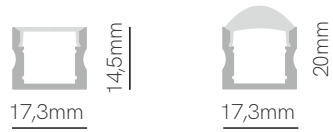

Box 18

*Useful area: 12x10mm.

Compatible led strips p. 294.

Technical Information

Max. power	20W/m
Installation	Surface
Material	Aluminium
Finishes	White / Black / Aluminium
Code	<input type="checkbox"/> 18121 <input type="checkbox"/> 18122 <input type="checkbox"/> 18119 <input checked="" type="checkbox"/> Custom RAL <input checked="" type="checkbox"/> Electrolytic Plating