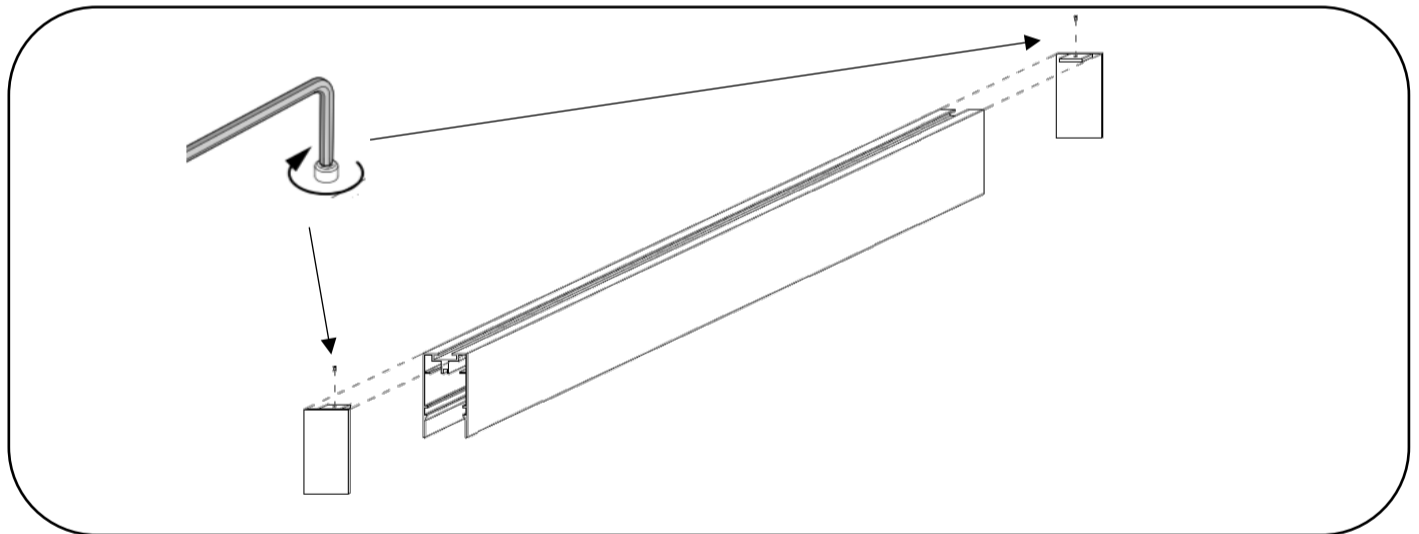

Mod.

MARKET

Políg. Valldoriolf C/Thomas Edison 4-6 08430 La Roca del Vallés (Barcelona) Spain

Tel.: 00 34 93.568.40.45 www.beneito-faure.com B-63378673

Made in P.R.C. WEEE DE98004440

ON/OFF

DALI