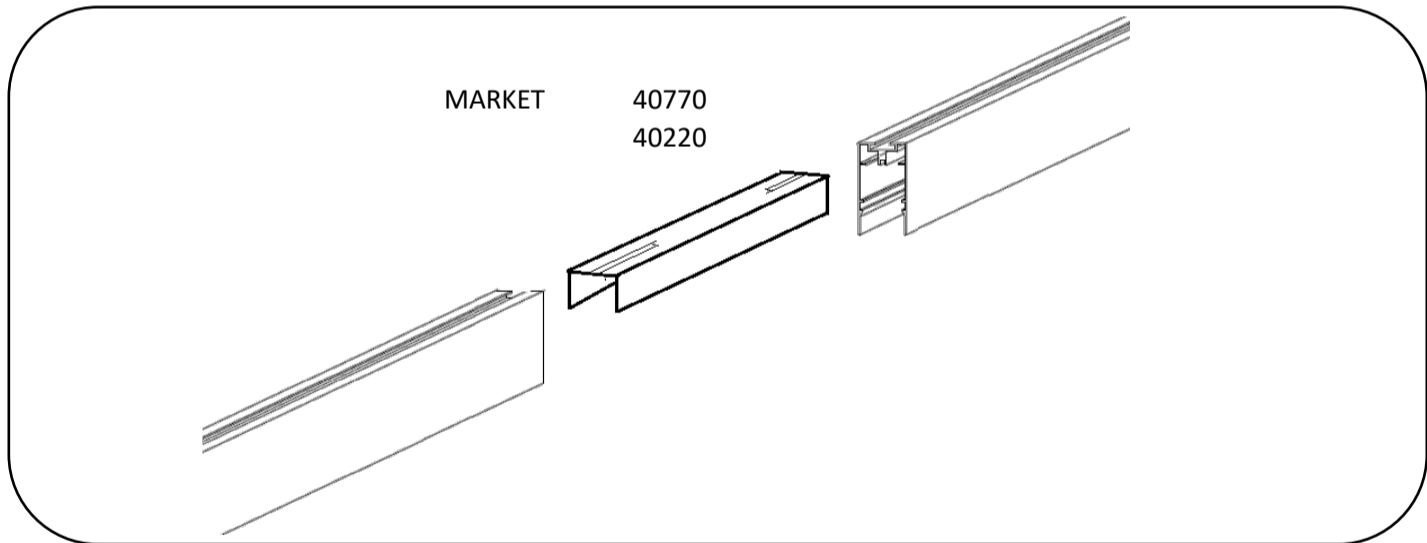

Mod.

MARKET

Políg. Valldoriolf C/Thomas Edison 4-6 08430 La Roca del Vallés (Barcelona) Spain

Tel.: 00 34 93.568.40.45 www.beneito-faure.com B-63378673

Made in P.R.C. WEEE DE98004440

ON/OFF

DALI