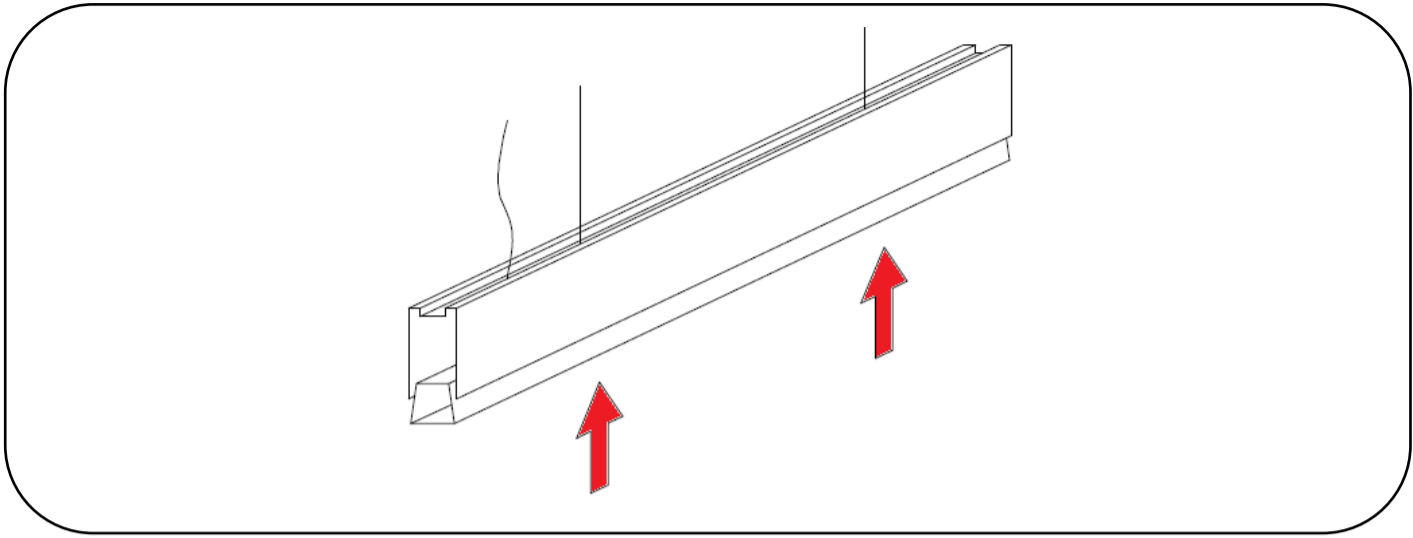

Mod.

MARKET

Políg. Valldoriolf C/Thomas Edison 4-6 08430 La Roca del Vallés (Barcelona) Spain

Tel.: 00 34 93.568.40.45 www.beneito-faure.com B-63378673

Made in P.R.C. WEEE DE98004440

ON/OFF

DALI