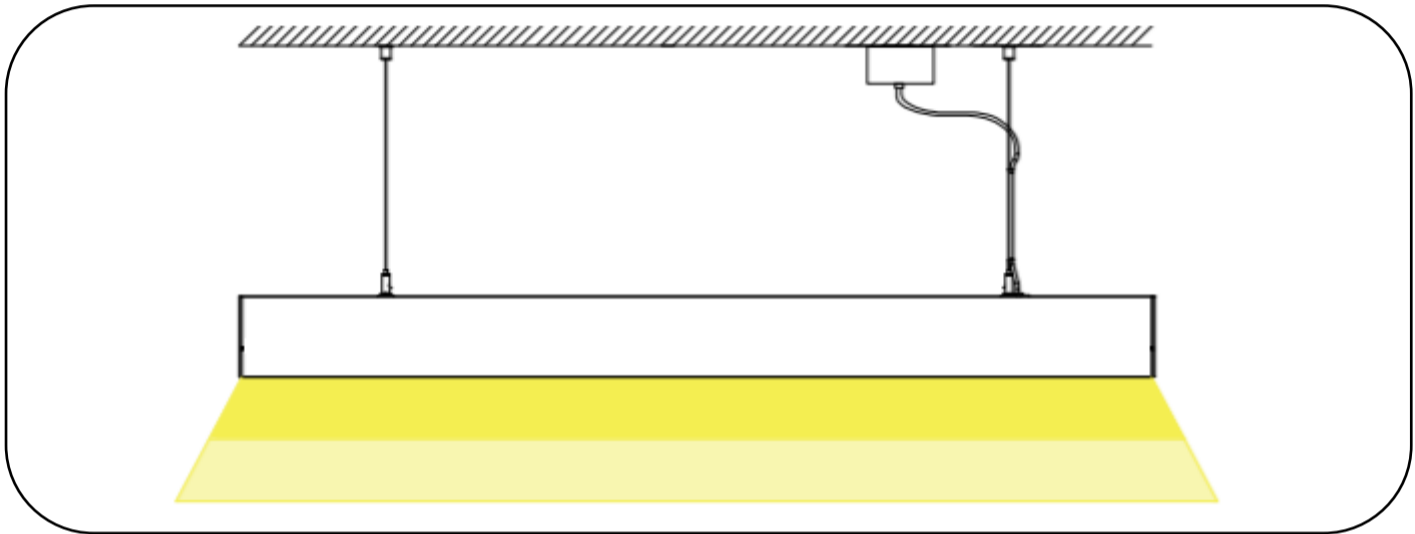

Mod.

MARKET

Políg. Valldoriolf C/Thomas Edison 4-6 08430 La Roca del Vallés (Barcelona) Spain

Tel.: 00 34 93.568.40.45 www.beneito-faure.com B-63378673

Made in P.R.C. WEEE DE98004440

ON/OFF

DALI