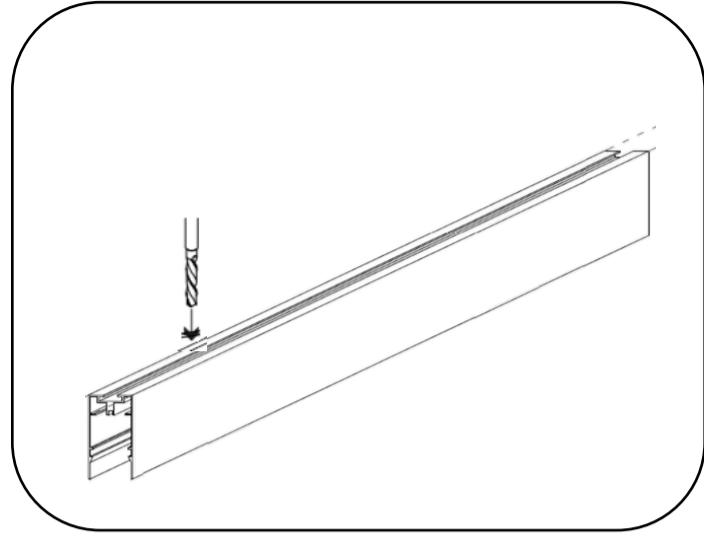

Mod.

MARKET

Políg. Valldoriolf C/Thomas Edison 4-6 08430 La Roca del Vallés (Barcelona) Spain

Tel.: 00 34 93.568.40.45 www.beneito-faure.com B-63378673

Made in P.R.C. WEEE DE98004440

ON/OFF

DALI