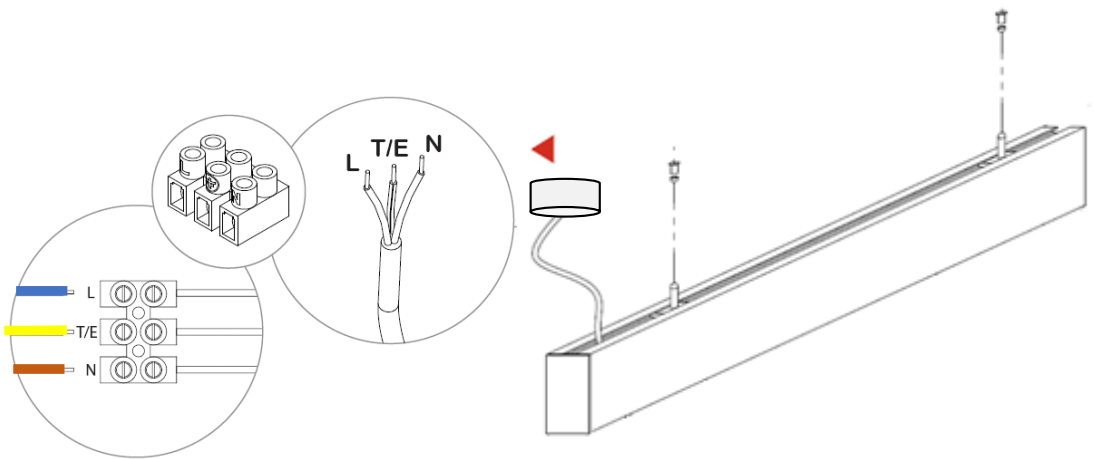

Mod.

MARKET

Políg. Valldoriolf C/Thomas Edison 4-6 08430 La Roca del Vallés (Barcelona) Spain

Tel.: 00 34 93.568.40.45 www.beneito-faure.com B-63378673

Made in P.R.C. WEEE DE98004440

ON/OFF

DALI