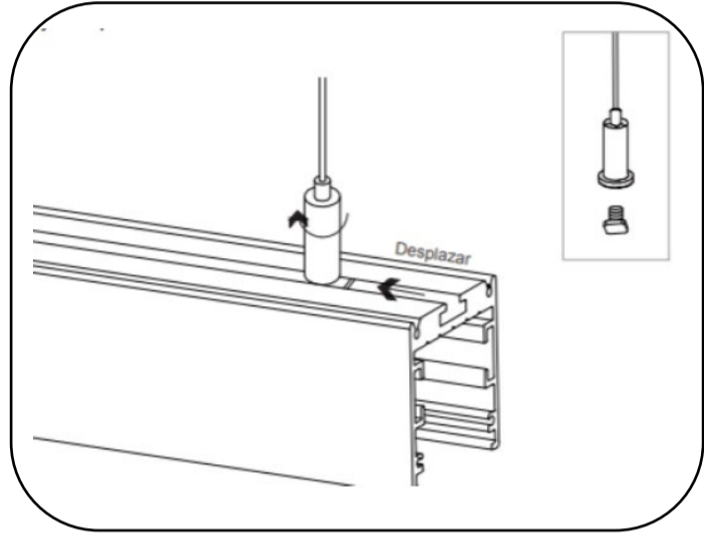

Mod.

MARKET

Políg. Valldoriolf C/Thomas Edison 4-6 08430 La Roca del Vallés (Barcelona) Spain

Tel.: 00 34 93.568.40.45 www.beneito-faure.com B-63378673

Made in P.R.C. WEEE DE98004440

ON/OFF

DALI