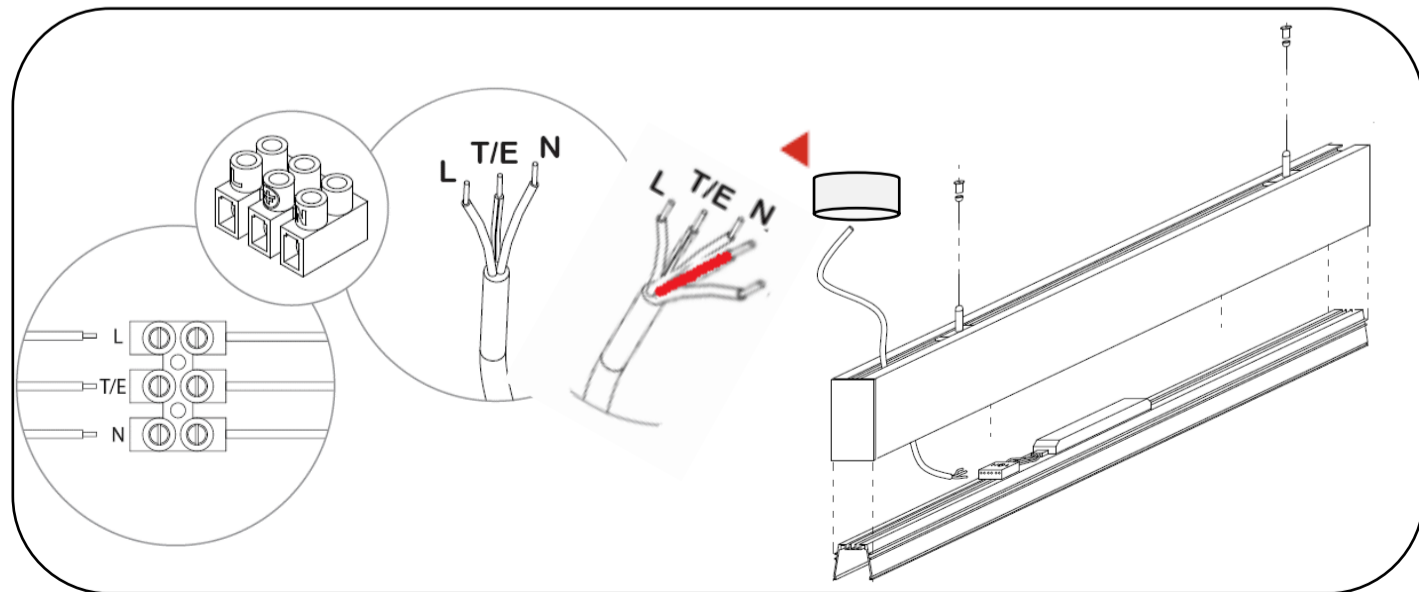

Mod.

MARKET

Políg. Valldoriolf C/Thomas Edison 4-6 08430 La Roca del Vallés (Barcelona) Spain

Tel.: 00 34 93.568.40.45 www.beneito-faure.com B-63378673

Made in P.R.C. WEEE DE98004440

ON/OFF

DALI