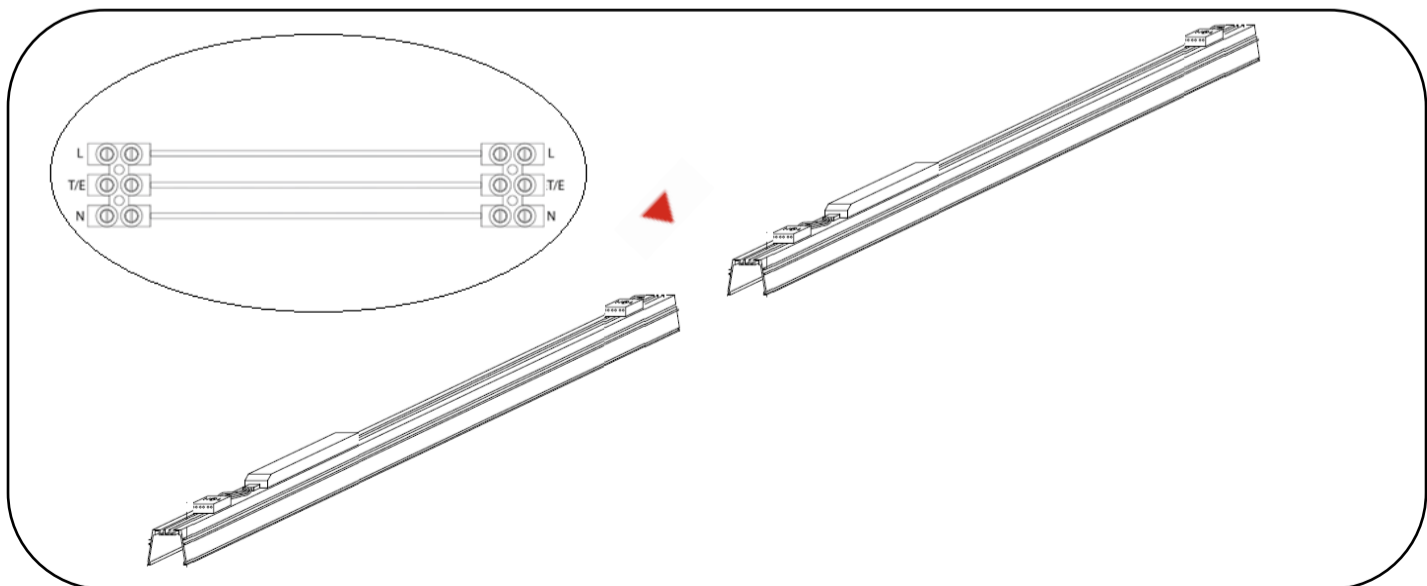

Mod.

MARKET

Políg. Valldoriolf C/Thomas Edison 4-6 08430 La Roca del Vallés (Barcelona) Spain

Tel.: 00 34 93.568.40.45 www.beneito-faure.com B-63378673

Made in P.R.C. WEEE DE98004440

ON/OFF

DALI