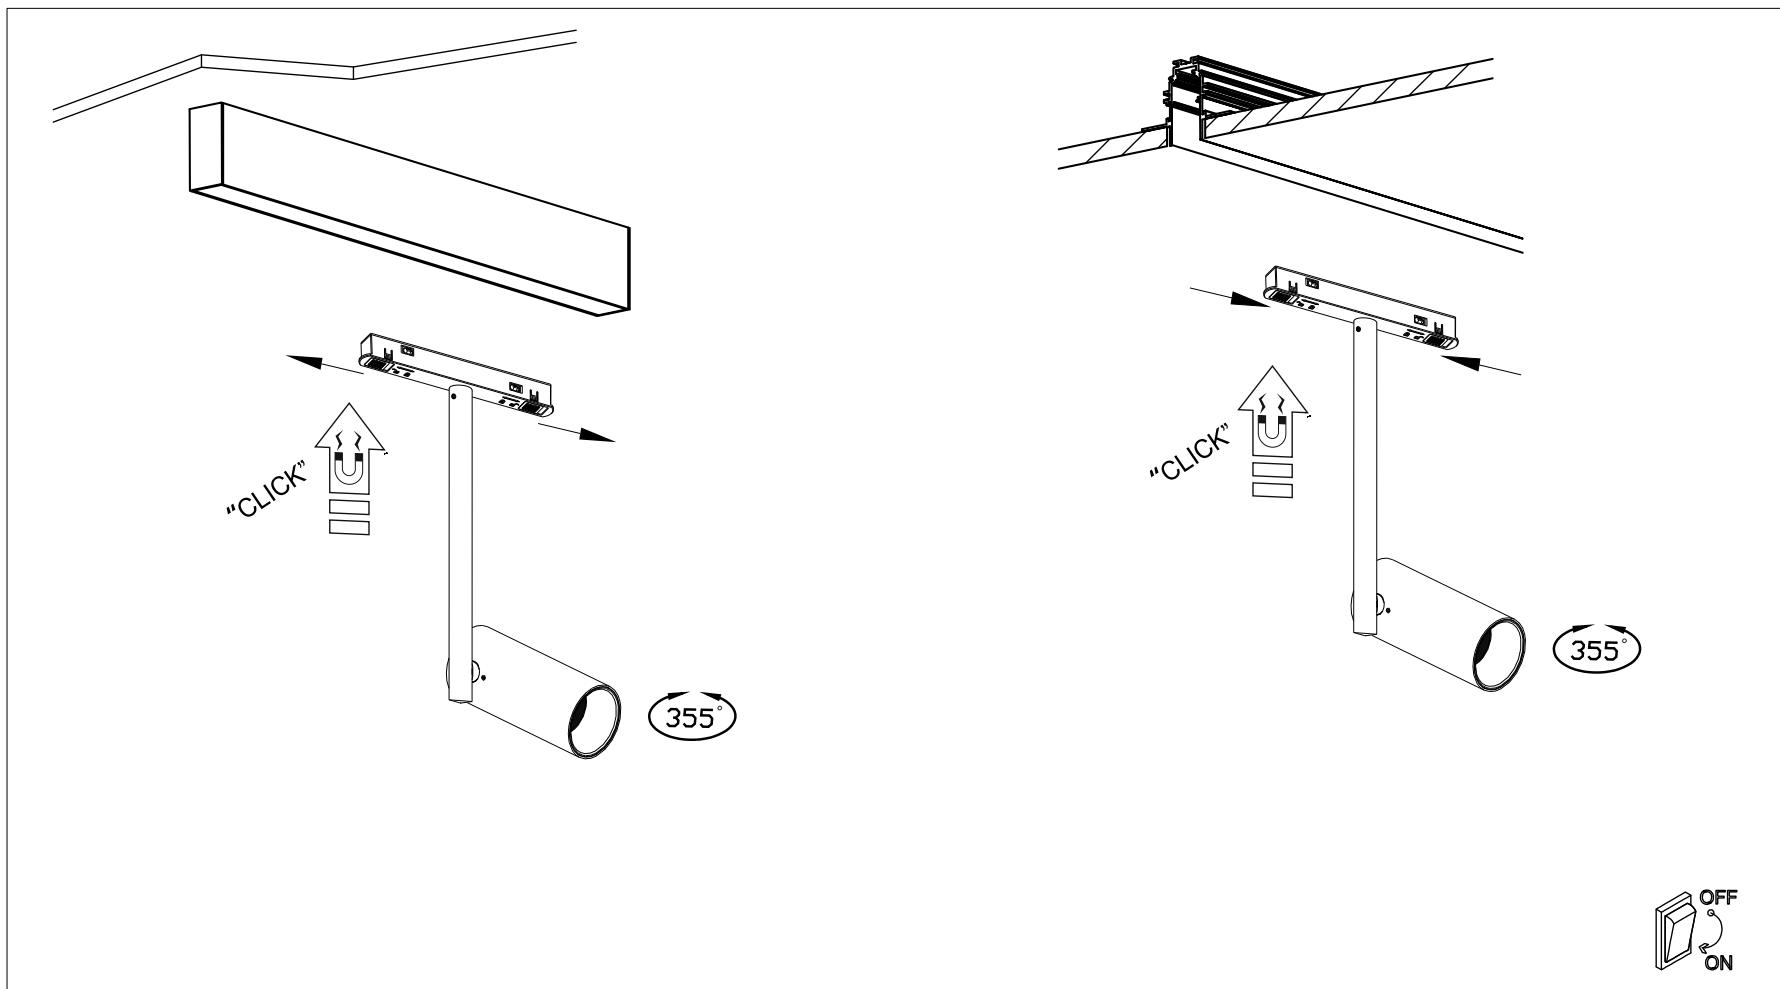

# Dot magnet track 11W

decorative lighting

4768 / 4769 / 4770 / 4771

Políg. Valldoríolf C/Thomas Edison 4-6  
08430 La Roca del Vallés (Barcelona) Spain  
Tel.: 00 34 93.568.40.45 [www.beneito-faure.com](http://www.beneito-faure.com)  
B-63378673 Made in P.R.C. WEEE DE98004440