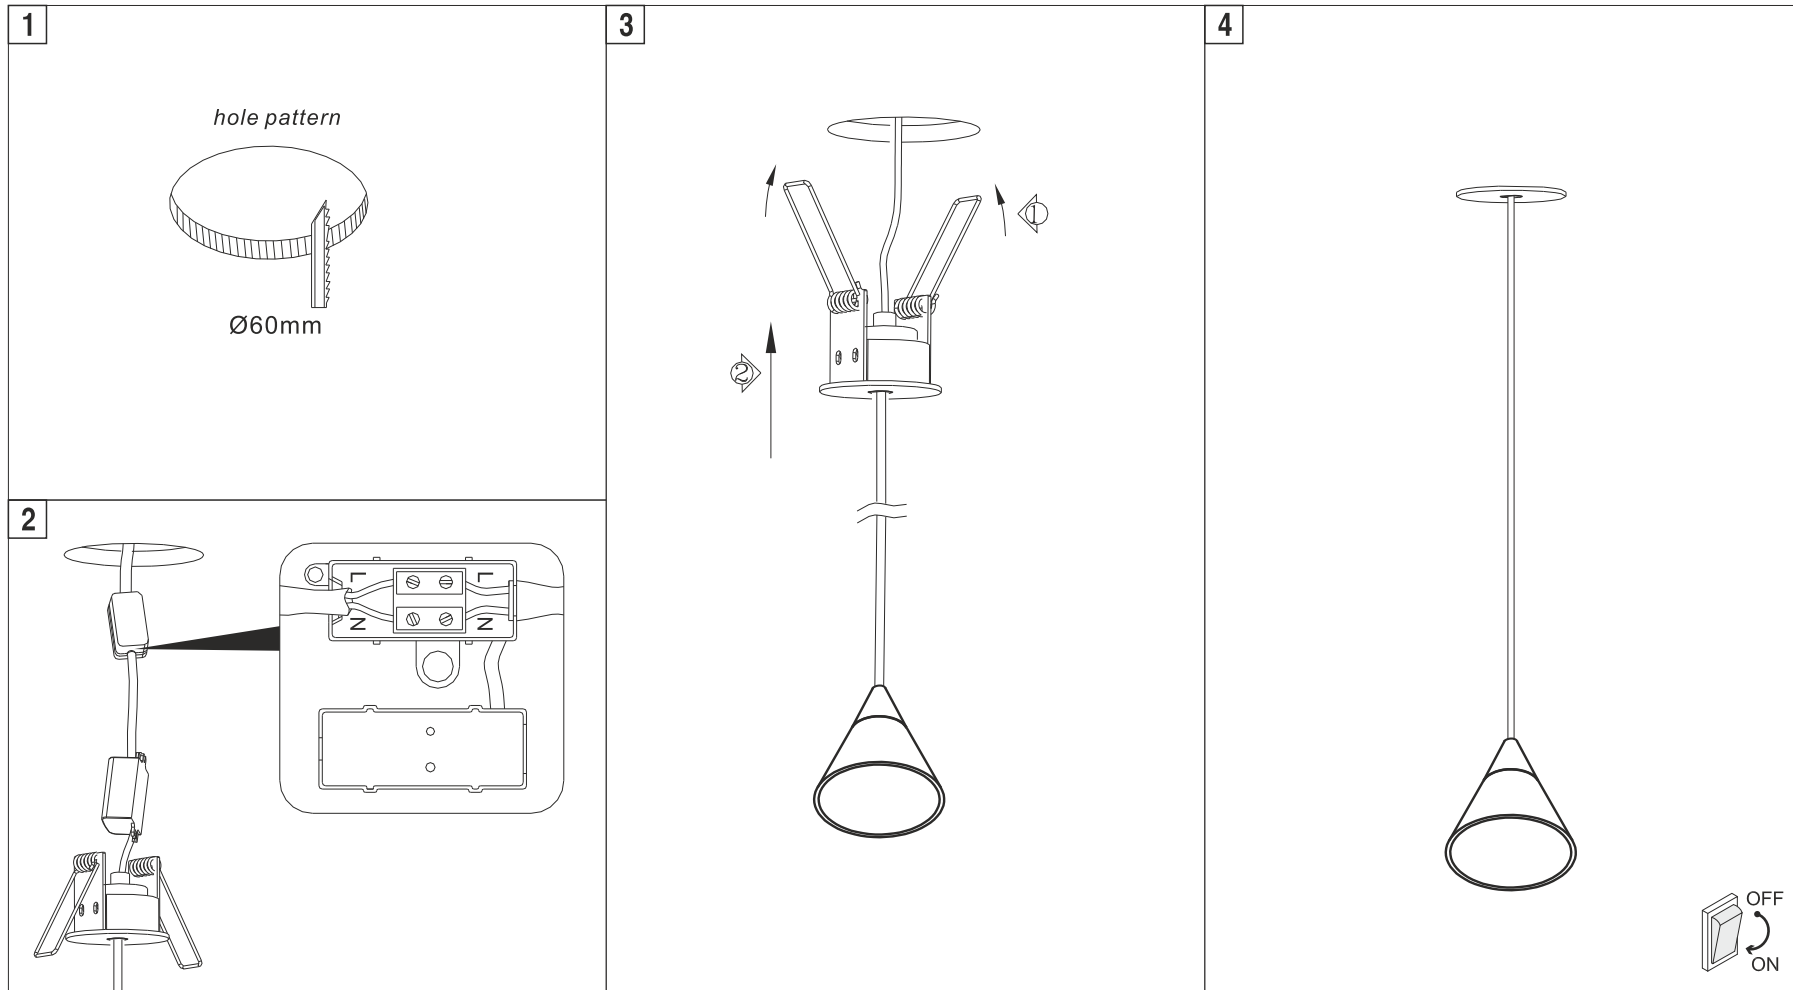

# Zoe recessed 7W

decorative lighting

4799 / 4800 / 4801 / 4802

3 YEARS WARRANTY	26.000 HOURS	38°	>0,5 PF	220/240 VAC	20 IP	UGR <19	≥90 CRI	50/60 Hz	+40°C -20°C	2.700K 360 Lm	3.000K 370 Lm
------------------------	-----------------	-----	------------	----------------	----------	------------	------------	-------------	----------------	------------------	------------------