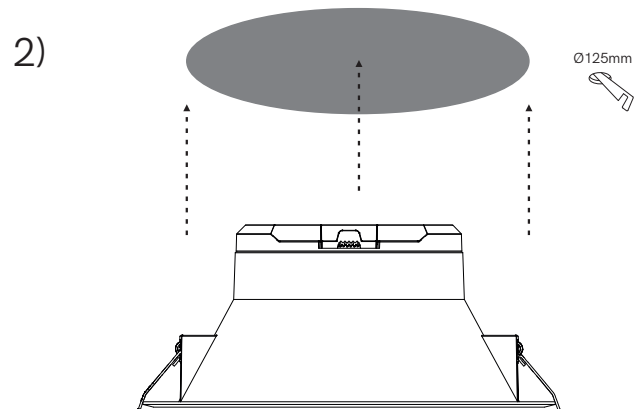

Thesis 15W Switch

dowlights

4766, 4987

Danger !

Installation by electricians only

CE RoHS  

Políg. Valldoríolf C/Thomas Edison 4-6
08430 La Roca del Vallés (Barcelona) Spain
Tel.: 00 34 93.568.40.45 www.beneito-faure.com
B-63378673 Made in P.R.C. WEEE DE98004440