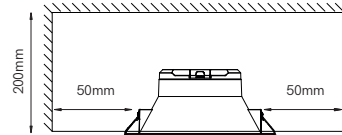

Thesis 15W Switch

dowlights

4766, 4987

Danger !

Installation by electricians only

CE RoHS  

Políg. Valldoríolf C/Thomas Edison 4-6
08430 La Roca del Vallés (Barcelona) Spain
Tel.: 00 34 93.568.40.45 www.beneito-faure.com
B-63378673 Made in P.R.C. WEEE DE98004440