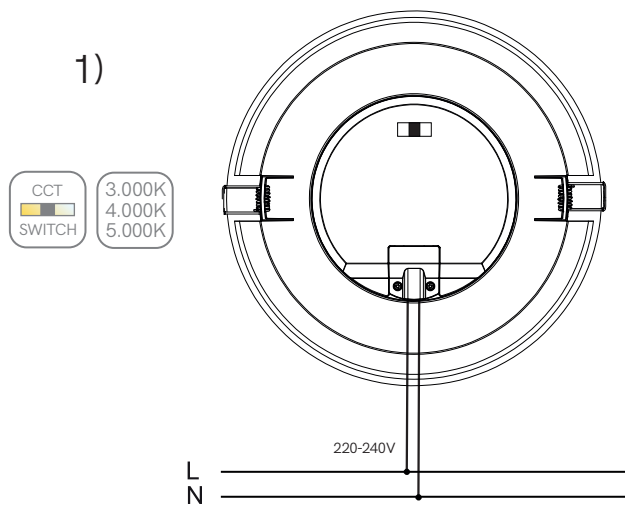

Thesis 15W Switch

dowlights

4766, 4987

Danger !

Installation by electricians only

CE RoHS  

Políg. Valldoríolf C/Thomas Edison 4-6
08430 La Roca del Vallés (Barcelona) Spain
Tel.: 00 34 93.568.40.45 www.beneito-faure.com
B-63378673 Made in P.R.C. WEEE DE98004440