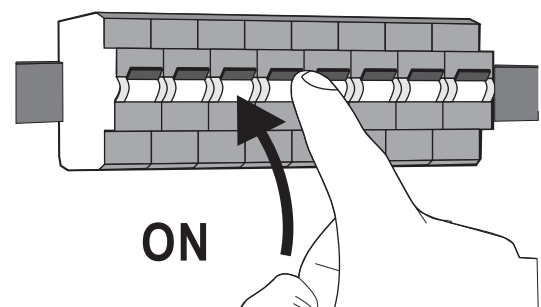

Pulcom 8W Switch downlights

4742 / 4743 / 4744 / 4745 / 4746 / 4747 / 4748 / 4749

CE RoHS

Políg. Valldoríolf C/Thomas Edison 4-6
08430 La Roca del Vallés (Barcelona) Spain
Tel.: 00 34 93.568.40.45 www.beneito-faure.com
B-63378673 Made in P.R.C. WEEE DE98004440