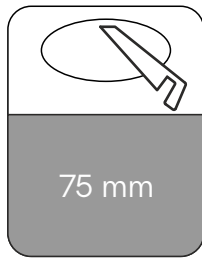

Pulcom 8W Switch downlights

4742 / 4743 / 4744 / 4745 / 4746 / 4747 / 4748 / 4749

CE RoHS

Políg. Valldoríolf C/Thomas Edison 4-6
08430 La Roca del Vallés (Barcelona) Spain
Tel.: 00 34 93.568.40.45 www.beneito-faure.com
B-63378673 Made in P.R.C. WEEE DE98004440

44 IP	220/240 VAC	3 YEARS WARRANTY	25.000 HOURS	38°	50/60 Hz	IK06	
UGR <19	>0,9 PF	≥80 CRI		+40°C -20°C	CCT SWITCH	2.700K 3.200K 4.000K	800 Lm