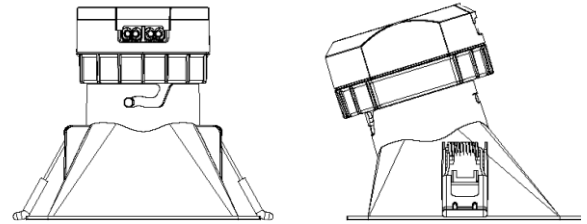

Pulcom 8W Switch downlights

4742 / 4743 / 4744 / 4745 / 4746 / 4747 / 4748 / 4749

CE RoHS

Políg. Valldoríolf C/Thomas Edison 4-6
08430 La Roca del Vallés (Barcelona) Spain
Tel.: 00 34 93.568.40.45 www.beneito-faure.com
B-63378673 Made in P.R.C. WEEE DE98004440