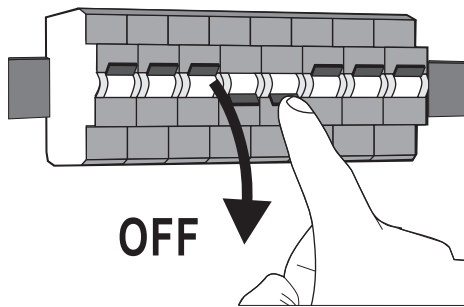

Pulcom 8W Switch downlights

4742 / 4743 / 4744 / 4745 / 4746 / 4747 / 4748 / 4749

CE RoHS

Políg. Valldoríolf C/Thomas Edison 4-6
08430 La Roca del Vallés (Barcelona) Spain
Tel.: 00 34 93.568.40.45 www.beneito-faure.com
B-63378673 Made in P.R.C. WEEE DE98004440