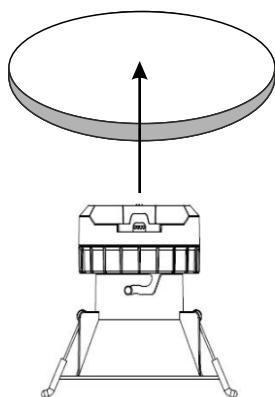

Pulcom 8W Switch downlights

4742 / 4743 / 4744 / 4745 / 4746 / 4747 / 4748 / 4749

CE RoHS

Políg. Valldoríolf C/Thomas Edison 4-6
08430 La Roca del Vallés (Barcelona) Spain
Tel.: 00 34 93.568.40.45 www.beneito-faure.com
B-63378673 Made in P.R.C. WEEE DE98004440