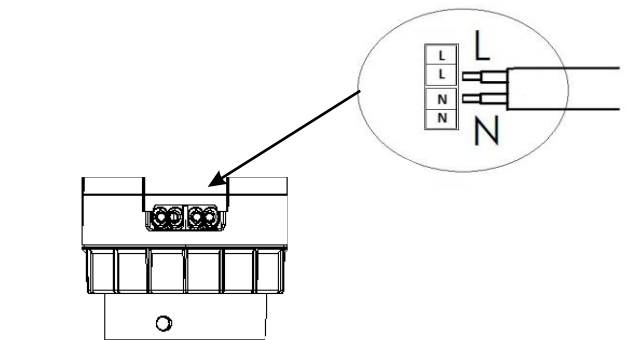

Pulcom 8W Switch downlights

4742 / 4743 / 4744 / 4745 / 4746 / 4747 / 4748 / 4749

CE RoHS

Políg. Valldoríolf C/Thomas Edison 4-6
08430 La Roca del Vallés (Barcelona) Spain
Tel.: 00 34 93.568.40.45 www.beneito-faure.com
B-63378673 Made in P.R.C. WEEE DE98004440