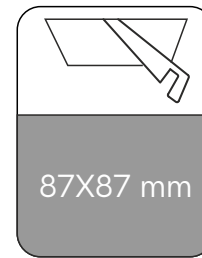

Pulcom 8W Switch downlights

4742 / 4743 / 4744 / 4745 / 4746 / 4747 / 4748 / 4749

CE RoHS

Políg. Valldoríolf C/Thomas Edison 4-6
08430 La Roca del Vallés (Barcelona) Spain
Tel.: 00 34 93.568.40.45 www.beneito-faure.com
B-63378673 Made in P.R.C. WEEE DE98004440