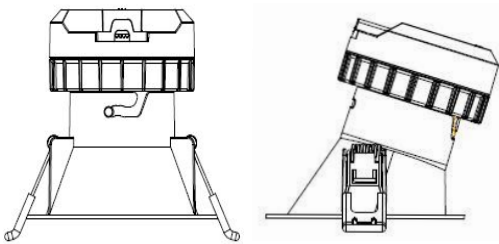

Pulcom 8W Switch downlights

4742 / 4743 / 4744 / 4745 / 4746 / 4747 / 4748 / 4749

CE RoHS

Políg. Valldoríolf C/Thomas Edison 4-6
08430 La Roca del Vallés (Barcelona) Spain
Tel.: 00 34 93.568.40.45 www.beneito-faure.com
B-63378673 Made in P.R.C. WEEE DE98004440