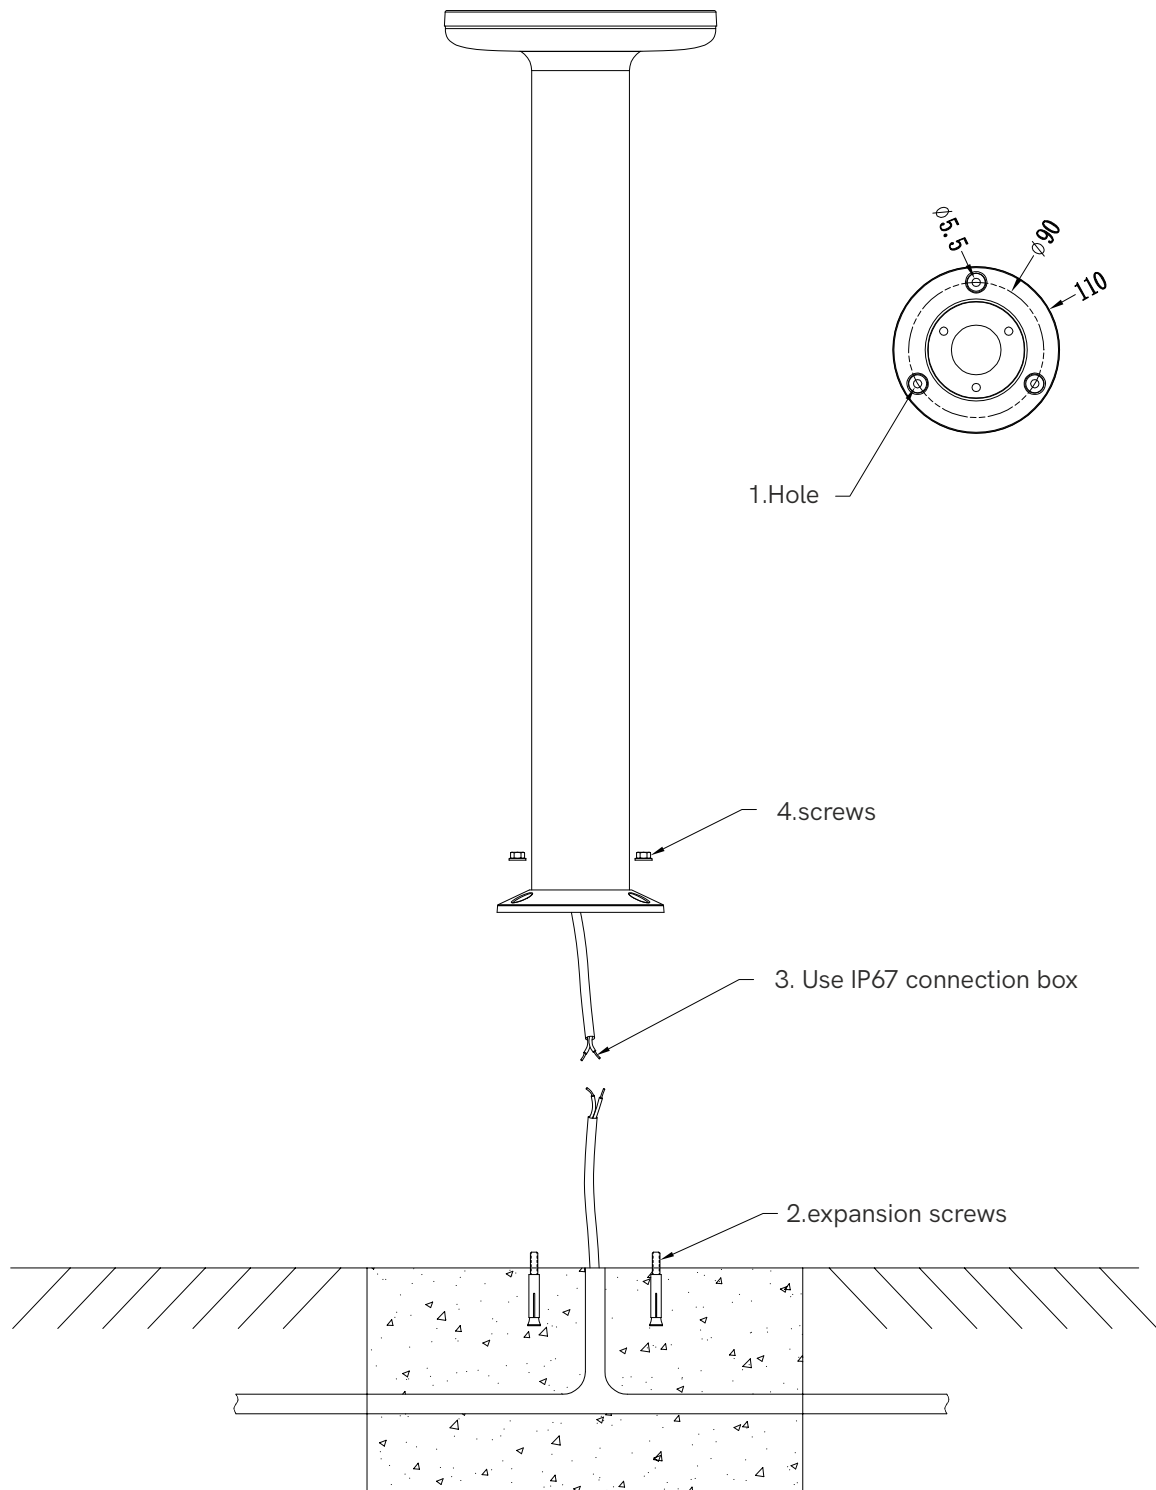

# Mac 30 12W

outdoor lighting

4837 / 4838 / 4839 / 4840 / 4841 / 4842

Políg. Vallldoriolf C/Thomas Edison 4-6  
08430 La Roca del Vallés (Barcelona) Spain  
Tel.: 00 34 93.568.40.45 [www.beneito-faure.com](http://www.beneito-faure.com)  
B-63378673 Made in P.R.C. WEEE DE98004440