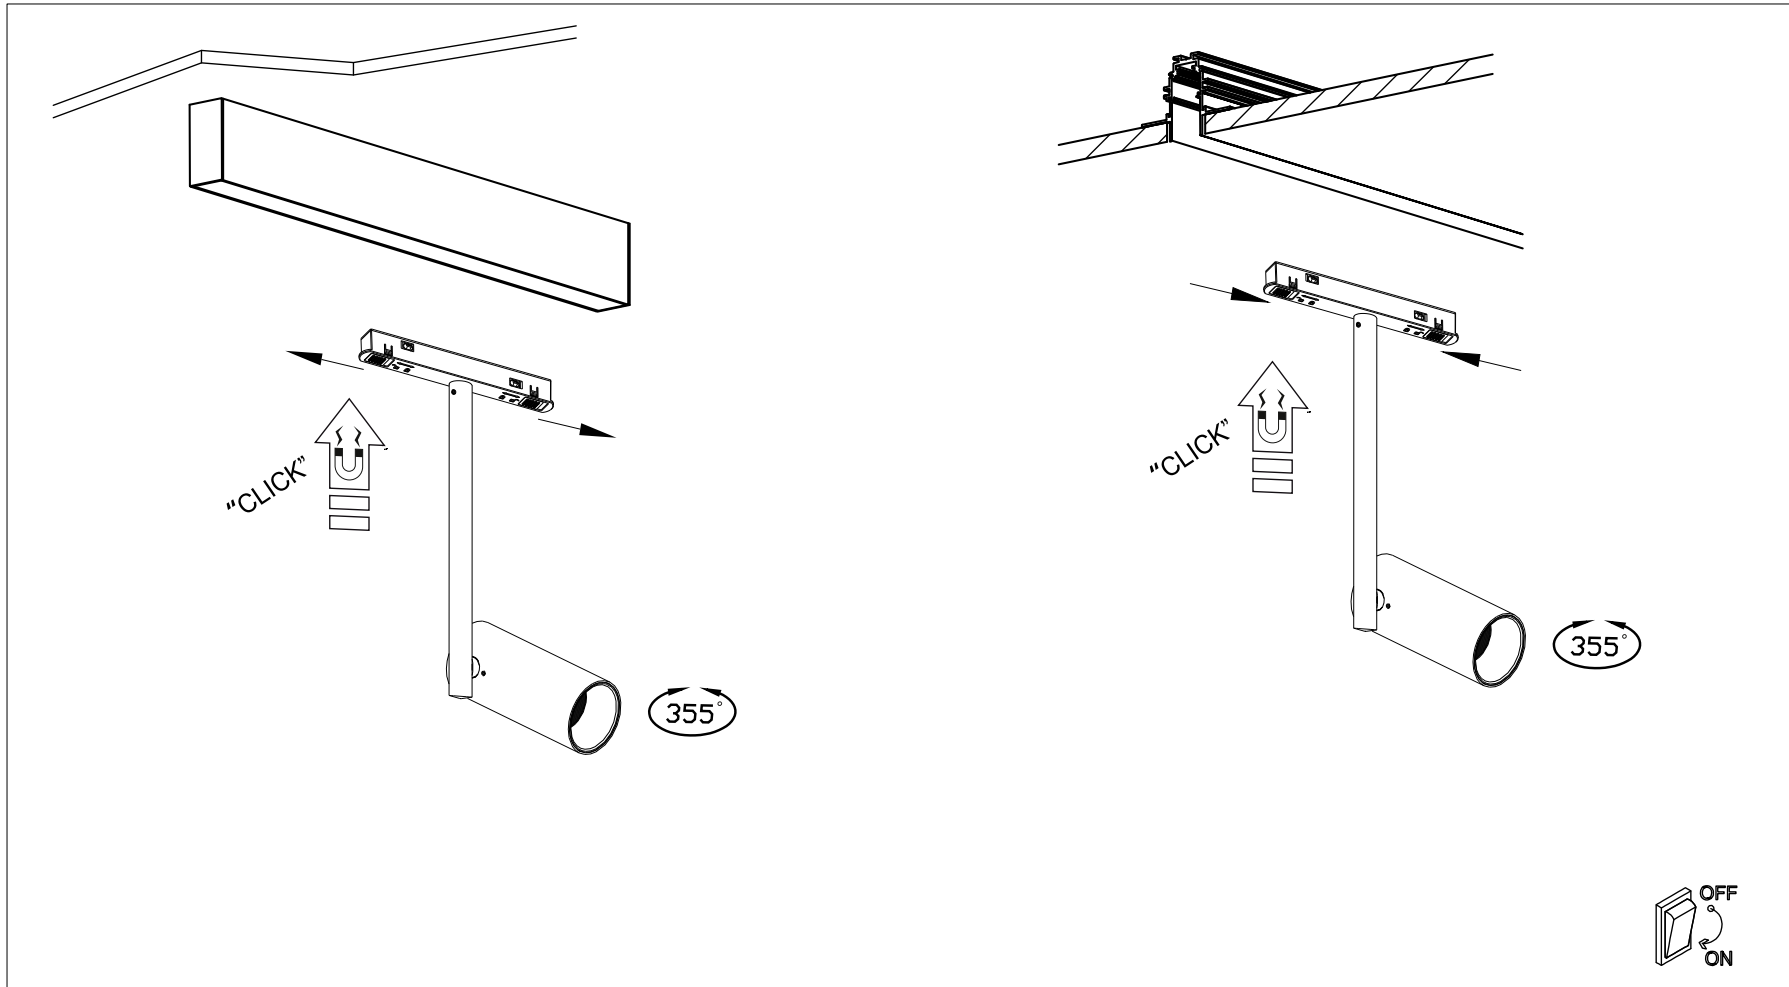

# Dot magnet track 11W

decorative lighting

4768 / 4769 / 4770 / 4771

Políg. Valldoríolf C/Thomas Edison 4-6  
08430 La Roca del Vallés (Barcelona) Spain  
Tel.: 00 34 93.568.40.45 [www.beneito-faure.com](http://www.beneito-faure.com)  
B-63378673 Made in P.R.C. WEEE DE98004440