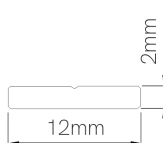

## BOX-30

Descripción. *Description.*

METRO PERFIL BOX-30 ESTRECHO ANODIZADO ALUMINIO

Datos Técnicos *Data Sheet.*

Potencia.	<i>Power.</i>	<b>20 W</b>
Índice de protección.	<i>Protection Index.</i>	<b>20</b>
Resistencia a Impactos	<i>Impact Resistance.</i>	<b>IK-10</b>
Material.	<i>Material.</i>	<b>ALUMINIUM</b>
Garantía	<i>Warranty.</i>	<b>3 Años Years</b>
Largo	<i>Long.</i>	<b>1000mm</b>
Ancho	<i>Width.</i>	<b>12mm</b>
Alto	<i>High</i>	<b>2mm</b>
Diametro	<i>Diameter.</i>	<b>-mm</b>
Formato	<i>Format.</i>	<b>Superficie / Surface</b>

Color. *Color.*

ALUMINIUM

Dimensiones. *Dimensions.*

Largo Max. *Long Max.*

**2000mm**

Accesorios. *Accessories.*