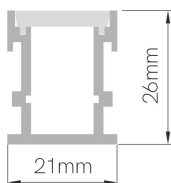

Referencia. *Reference.*

29119

Categoría. *Category*

PROFILES

BOX-29

Color. *Color.*

ALUMINIUM

Dimensiones. *Dimensions.*

Useful area:
12x18mm

Largo Max. Long Max.

2000mm

Descripción. *Description.*

Perfil de aluminio para instalación empotrada en el suelo.

Aluminum profile for installation recessed in the floor.

Datos Técnicos *Data Sheet.*

Potencia.	<i>Power.</i>	20 W
Índice de protección.	<i>Protection Index.</i>	55
Resistencia a Impactos	<i>Impact Resistance.</i>	IK-10
Material.	<i>Material.</i>	ALUMINIUM
Garantía	<i>Warranty.</i>	3 Años Years
Largo	<i>Long.</i>	1000mm
Ancho	<i>Width.</i>	26mm
Alto	<i>High</i>	21mm
Diametro	<i>Diameter.</i>	-mm
Formato	<i>Format.</i>	Empotrado / Recessed