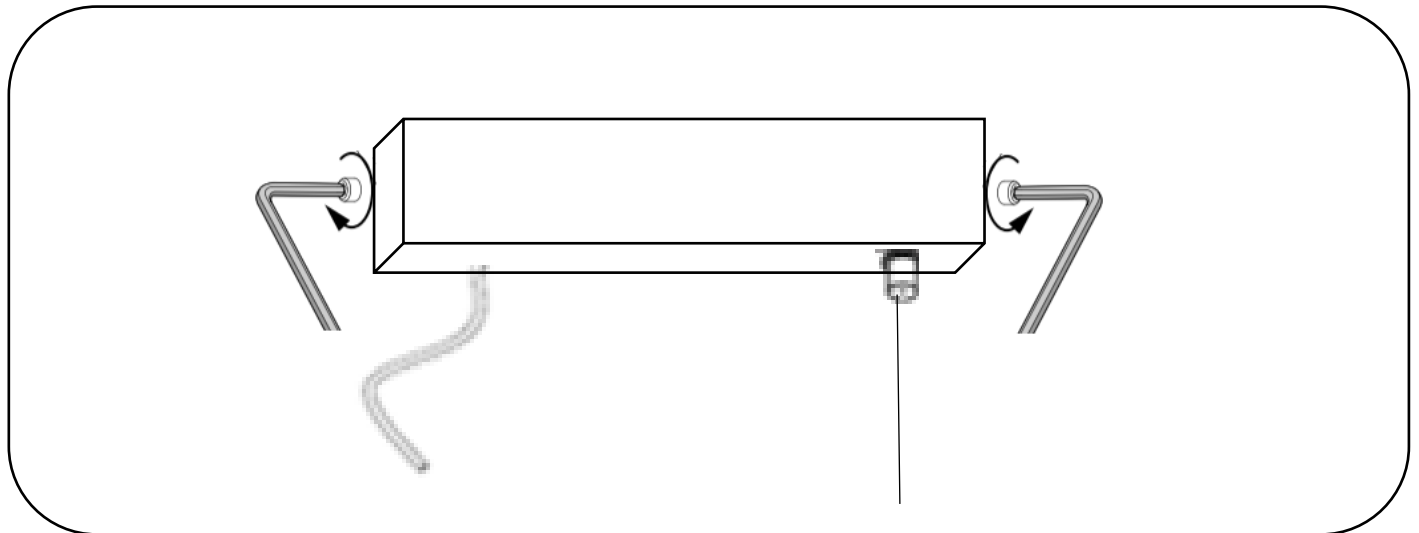

Mod.

**KUBO**

**DAU**

Políg. Valldoriolf C/Thomas Edison 4-6 08430 La Roca del Vallés (Barcelona) Spain

Tel.: 00 34 93.568.40.45 [www.beneito-faure.com](http://www.beneito-faure.com) B-63378673

Made in P.R.C. WEEE DE98004440

ON/OFF

PUSH

DALI

CASAMBI  
TUYA