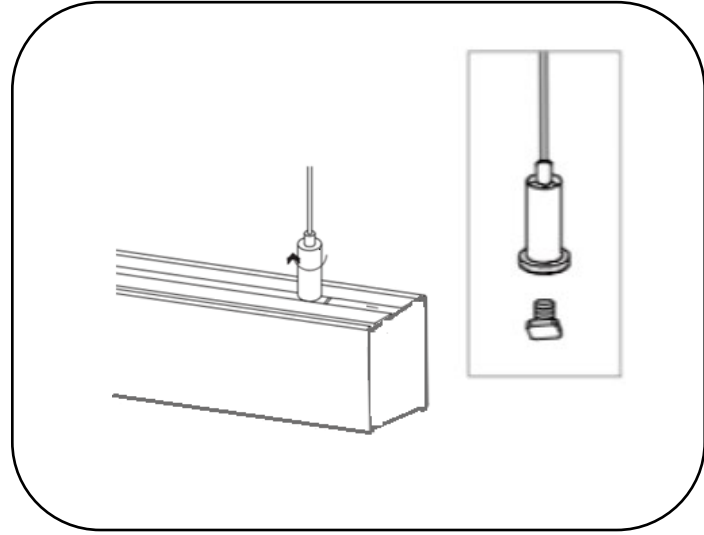

Mod.

**KUBO**

**DAU**

Políg. Valldoriolf C/Thomas Edison 4-6 08430 La Roca del Vallés (Barcelona) Spain

Tel.: 00 34 93.568.40.45 [www.beneito-faure.com](http://www.beneito-faure.com) B-63378673

Made in P.R.C. WEEE DE98004440

ON/OFF

PUSH

DALI

CASAMBI  
TUYA