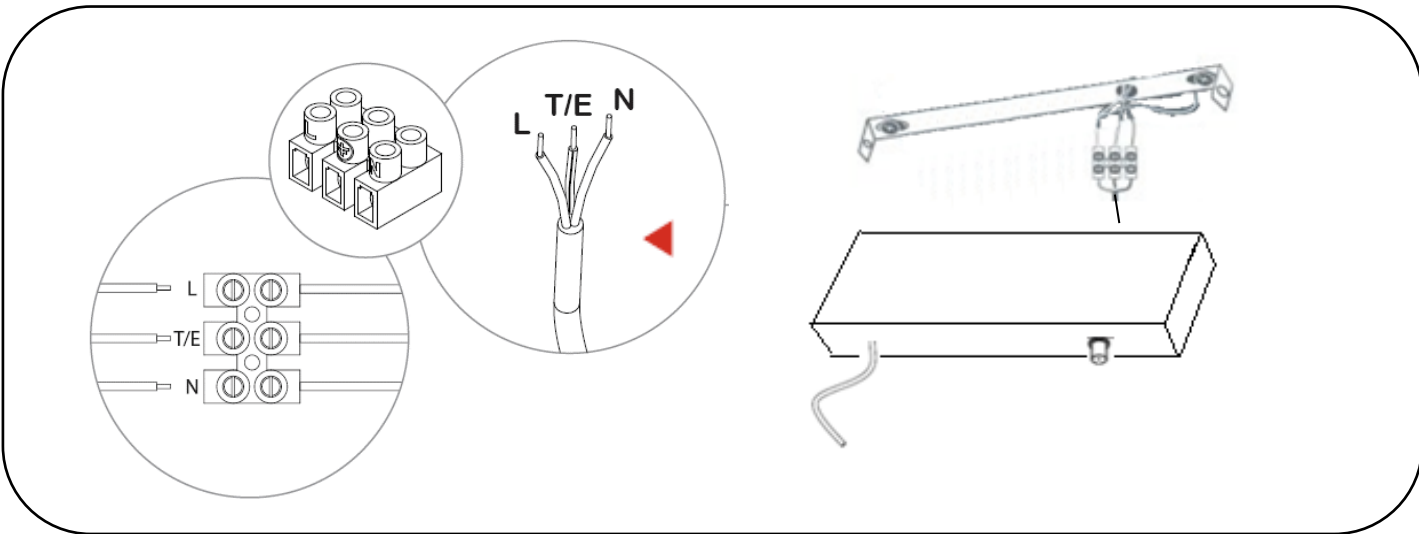

Mod.

**KUBO**

**DAU**

Políg. Valldoriolf C/Thomas Edison 4-6 08430 La Roca del Vallés (Barcelona) Spain

Tel.: 00 34 93.568.40.45 [www.beneito-faure.com](http://www.beneito-faure.com) B-63378673

Made in P.R.C. WEEE DE98004440

ON/OFF

PUSH

DALI

CASAMBI  
TUYA