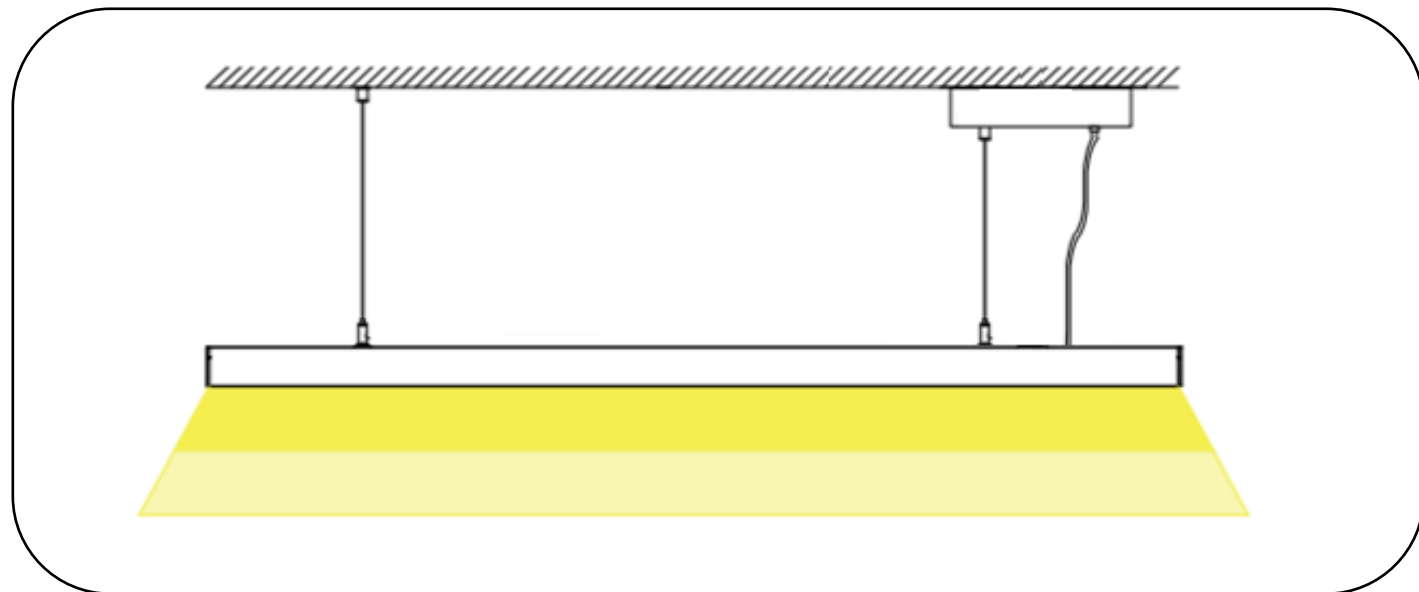

Mod.

**KUBO**

**DAU**

Políg. Valldoriolf C/Thomas Edison 4-6 08430 La Roca del Vallés (Barcelona) Spain

Tel.: 00 34 93.568.40.45 [www.beneito-faure.com](http://www.beneito-faure.com) B-63378673

Made in P.R.C. WEEE DE98004440

ON/OFF

PUSH

DALI

CASAMBI  
TUYA