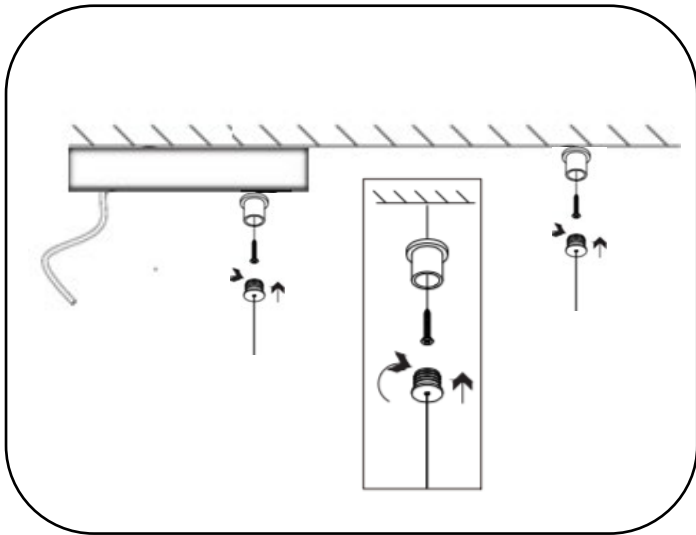

Mod.

**KUBO**

**DAU**

Políg. Valldoriolf C/Thomas Edison 4-6 08430 La Roca del Vallés (Barcelona) Spain

Tel.: 00 34 93.568.40.45 [www.beneito-faure.com](http://www.beneito-faure.com) B-63378673

Made in P.R.C. WEEE DE98004440

ON/OFF

PUSH

DALI

CASAMBI  
TUYA