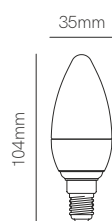

Flama E14/E27

Flama dimmable E14

Technical Information

Power	5,5W	5,5W
Color Temperature	2.700K / 3.000K / 5.000K	3.000K
Lumens	450 lm / 500 lm / 550 lm	418 lm
Code	2.700K E14 592122-FL2 2.700K E27 592122-FL2E 3.000K E14 592122-FL3 3.000K E27 592122-FLE3 5.000K E14 3534	3.000K 592122R-C3