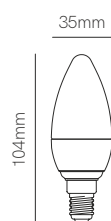

Flama E14/E27

Flama dimmable E14

Technical Information

Power	5,5W	5,5W
Color Temperature	2.700K / 3.000K / 5.000K	3.000K
Lumens	450 lm / 500 lm / 550 lm	418 lm
Code	2.700K E14 592122-FL2 2.700K E27 592122-FL2E 3.000K E14 592122-FL3 3.000K E27 592122-FLE3 5.000K E14 3534	3.000K 592122R-C3