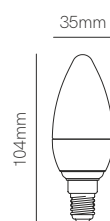

Flama E14/E27

Flama dimmable E14

Technical Information

Power	5,5W	5,5W
Color Temperature	2.700K / 3.000K / 5.000K	3.000K
Lumens	450 lm / 500 lm / 550 lm	418 lm
Code	2.700K E14 592122-FL2 2.700K E27 592122-FL2E 3.000K E14 592122-FL3 3.000K E27 592122-FLE3 5.000K E14 3534	3.000K 592122R-C3