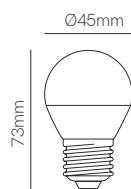

Esférica 5W E14/E27

Esférica 5,5W E14/E27 dimmable

Esférica 7W E14/E27

Technical Information

Power	5W	5,5W	7W
Color Temperature	2.700K/3.000K/4.000K/5.000K	2.700K / 3.000K / 4.000K	2.700K/3.000K/4.000K/5.000K
Lumens	440 lm/462 lm/484 lm/495 lm	396 lm / 418 lm / 440 lm	700 lm/750 lm/800 lm/820 lm