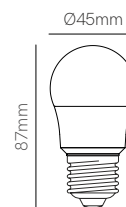

Esférica 5W E14/E27

Esférica 5,5W E14/E27 dimmable

Esférica 7W E14/E27

Technical Information

Power	5W	5,5W	7W
Color Temperature	2.700K/3.000K/4.000K/5.000K	2.700K / 3.000K / 4.000K	2.700K/3.000K/4.000K/5.000K
Lumens	440 lm/462 lm/484 lm/495 lm	396 lm / 418 lm / 440 lm	700 lm/750 lm/800 lm/820 lm