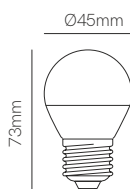

Esférica 5W E14/E27

Esférica 5,5W E14/E27 dimmable

Esférica 7W E14/E27

Technical Information

Power	5W	5,5W	7W
Color Temperature	2.700K/3.000K/4.000K/5.000K	2.700K / 3.000K / 4.000K	2.700K/3.000K/4.000K/5.000K
Lumens	440 lm/462 lm/484 lm/495 lm	396 lm / 418 lm / 440 lm	700 lm/750 lm/800 lm/820 lm