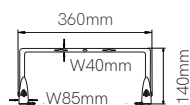

Lira 240W
■ 4567