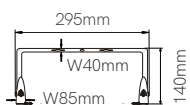

Ufo Lens 100W

Ufo Lens 150W

Technical Information

Version	Ufo Lens 100W	Ufo Lens 150W
Power	100W	150W
Installation	Surface	Surface
Color Temperature	4.000K / 5.000K	4.000K / 5.000K
Lumens	16.000 lm / 16.200 lm	24.000 lm / 24.200 lm
Material	Aluminium	Aluminium
Finishes	Black	Black
Code	4502 ■ 4.000K 4503 ■ 5.000K	4504 ■ 4.000K 4505 ■ 5.000K

Accessories

Lira 100W/150W/200W
■ 4566

Lira 240W
■ 4567

5 YEARS WARRANTY | 50.000 HOURS | IP 65 | 100/260 VAC | PF >0,9 | CRI ≥80 | CABLE 2M | 60° 90° 120° | 50/60 Hz | IK10 | +50°C -30°C | >4KV | 1