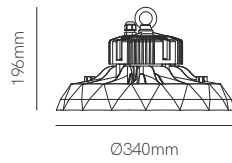

Ufo Lens 100W

Ufo Lens 150W

Technical Information

Version	Ufo Lens 100W	Ufo Lens 150W
Power	100W	150W
Installation	Surface	Surface
Color Temperature	4.000K / 5.000K	4.000K / 5.000K
Lumens	16.000 lm / 16.200 lm	24.000 lm / 24.200 lm
Material	Aluminium	Aluminium
Finishes	Black	Black
Code	4502 ■ 4.000K 4503 ■ 5.000K	4504 ■ 4.000K 4505 ■ 5.000K