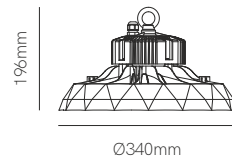

Ufo Lens 100W

Ufo Lens 150W

Technical Information

Version	Ufo Lens 100W	Ufo Lens 150W
Power	100W	150W
Installation	Surface	Surface
Color Temperature	4.000K / 5.000K	4.000K / 5.000K
Lumens	16.000 lm / 16.200 lm	24.000 lm / 24.200 lm
Material	Aluminium	Aluminium
Finishes	Black	Black
Code	4502 ■ 4.000K 4503 ■ 5.000K	4504 ■ 4.000K 4505 ■ 5.000K