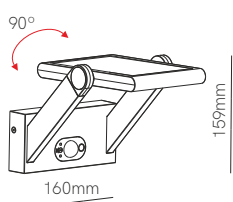

Proa

Technical Information

Power	1,6W
Installation	Surface
Color Temperature	4.000K
Lumens	150 lm
Material	Aluminium
Finishes	White / Black
Code	<input type="checkbox"/> 3531 <input checked="" type="checkbox"/> 3532