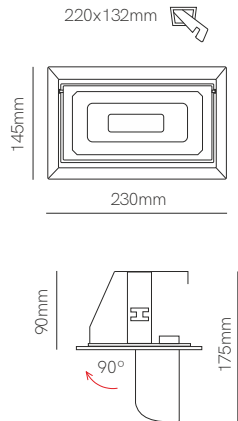

Bonn

Technical Information

Power	40W
Installation	Recessed
Color Temperature	3.000K / 4.100K
Lumens	4.750 lm / 4.800 lm
Material	Aluminium
Finishes	White / Gray

Code	<input type="checkbox"/> 3.000K 4097
	<input type="checkbox"/> 4.100K 4096
	<input type="checkbox"/> 3.000K 4099
	<input type="checkbox"/> 4.100K 4098
	Custom RAL