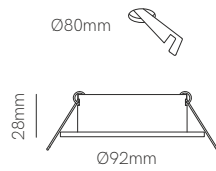

Zio recessed

Zio surface

*GU10 Bulbholder included, except 257226C.

Technical Information

Installation	Recessed	Surface
Material	Aluminium	Aluminium
Finishes	White / Black / Brushed alumin.	White / Black
Bulbholder	50mm GU10	50mm GU10
Code	<input type="checkbox"/> 4476 <input checked="" type="checkbox"/> 4477 <input type="checkbox"/> 257226C <input checked="" type="checkbox"/> Custom RAL <input checked="" type="checkbox"/> Electrolytic Plating	<input type="checkbox"/> 4482 <input checked="" type="checkbox"/> 4483 <input checked="" type="checkbox"/> Custom RAL <input checked="" type="checkbox"/> Electrolytic Plating