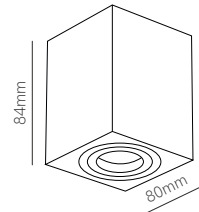

Zio recessed

Zio surface

*GU10 Bulbholder included, except 257226C.

Technical Information

Installation	Recessed	Surface
Material	Aluminium	Aluminium
Finishes	White / Black / Brushed alumin.	White / Black
Bulbholder	50mm GU10	50mm GU10
Code	<input type="checkbox"/> 4476 <input checked="" type="checkbox"/> 4477 <input type="checkbox"/> 257226C <input checked="" type="checkbox"/> Custom RAL <input checked="" type="checkbox"/> Electrolytic Plating	<input type="checkbox"/> 4482 <input checked="" type="checkbox"/> 4483 <input checked="" type="checkbox"/> Custom RAL <input checked="" type="checkbox"/> Electrolytic Plating