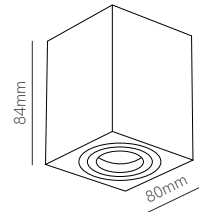

Zio recessed

Zio surface

*GU10 Bulbholder included, except 257226C.

Technical Information

Installation	Recessed	Surface
Material	Aluminium	Aluminium
Finishes	White / Black / Brushed alumin.	White / Black
Bulbholder	50mm GU10	50mm GU10
Code	<input type="checkbox"/> 4476 <input checked="" type="checkbox"/> 4477 <input checked="" type="checkbox"/> 257226C <input checked="" type="checkbox"/> Custom RAL <input checked="" type="checkbox"/> Electrolytic Plating	<input type="checkbox"/> 4482 <input checked="" type="checkbox"/> 4483 <input checked="" type="checkbox"/> Custom RAL <input checked="" type="checkbox"/> Electrolytic Plating