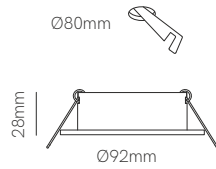

Zio recessed

Zio surface

*GU10 Bulbholder included, except 257226C.

Technical Information

Installation	Recessed	Surface
Material	Aluminium	Aluminium
Finishes	White / Black / Brushed alumin.	White / Black
Bulbholder	50mm GU10	50mm GU10
Code	<input type="checkbox"/> 4476 <input checked="" type="checkbox"/> 4477 <input checked="" type="checkbox"/> 257226C <input checked="" type="checkbox"/> Custom RAL <input checked="" type="checkbox"/> Electrolytic Plating	<input type="checkbox"/> 4482 <input checked="" type="checkbox"/> 4483 <input checked="" type="checkbox"/> Custom RAL <input checked="" type="checkbox"/> Electrolytic Plating