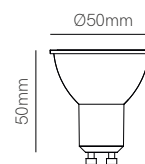

Uniform-line MR16

Uniform-line GU10

Uniform-line GU10 dimmable

Technical Information

Power	6W	6W	6W
Color Temperature	2.700K/3.000K/4.000K/5.000K	2.700K/3.000K/4.000K/5.000K	2.700K / 3.000K / 4.000K
Lumens	480 lm/510 lm/545 lm/560 lm	480 lm/510 lm/545 lm/560 lm	490 lm / 500 lm / 530 lm