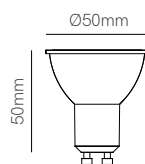

Uniform-line MR16

Uniform-line GU10

Uniform-line GU10 dimmable

Technical Information

Power	6W	6W	6W
Color Temperature	2.700K/3.000K/4.000K/5.000K	2.700K/3.000K/4.000K/5.000K	2.700K / 3.000K / 4.000K
Lumens	480 lm/510 lm/545 lm/560 lm	480 lm/510 lm/545 lm/560 lm	490 lm / 500 lm / 530 lm