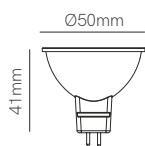

Uniform-line MR16

Uniform-line GU10

Uniform-line GU10 dimmable

Technical Information

Power	6W	6W	6W
Color Temperature	2.700K/3.000K/4.000K/5.000K	2.700K/3.000K/4.000K/5.000K	2.700K / 3.000K / 4.000K
Lumens	480 lm/510 lm/545 lm/560 lm	480 lm/510 lm/545 lm/560 lm	490 lm / 500 lm / 530 lm