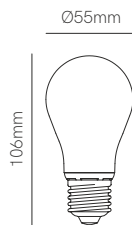

Standard 6W E27

Standard 9W E27

Technical Information

Power	6W	9W
Color Temperature	2.700K / 3.000K / 4.000K	2.700K/3.000K/4.000K/5.000K
Lumens	534 lm / 550 lm / 660 lm	880 lm/891 lm/935 lm/945 lm
Code	2.700K 592125S-6(N) 3.000K 592125S-6C(N) 4.000K 592125S-6F(N)	2.700K 592125SC-2(N) 3.000K 592125SC-3(N) 4.000K 592125SC-4(N) 5.000K 3539(N)