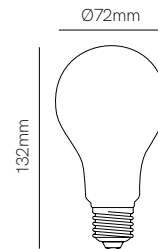

Standard 12W E27

Standard 15W E27

Technical Information

Power	12W	15W
Color Temperature	2.700K / 3.000K / 4.000K	2.700K / 3.000K / 4.000K
Lumens	1.100 lm / 1.122 lm / 1.144 lm	1.550 lm / 1.600 lm / 1.650 lm
Code	2.700K 3479(N) 3.000K 3480(N) 4.000K 3481(N)	2.700K 3482(N) 3.000K 3483(N) 4.000K 3484(N)