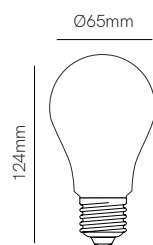

Standard 12W E27

Standard 15W E27

Technical Information

Power	12W	15W
Color Temperature	2.700K / 3.000K / 4.000K	2.700K / 3.000K / 4.000K
Lumens	1.100 lm / 1.122 lm / 1.144 lm	1.550 lm / 1.600 lm / 1.650 lm
Code	2.700K 3479(N) 3.000K 3480(N) 4.000K 3481(N)	2.700K 3482(N) 3.000K 3483(N) 4.000K 3484(N)