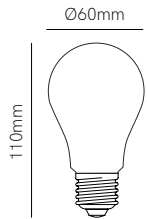

Standard 10W E27
dimmable

Standard 12W E27
dimmable

Standard 17W E27
dimmable

Technical Information

Power	10W	12W	17W
Color Temperature	2.700K / 3.000K / 4.000K	2.700K / 3.000K / 4.000K	2.700K/3.000K/4.000K/5.000K
Lumens	880 lm / 891 lm / 935 lm	1.100 lm / 1.122 lm / 1.144 lm	1.550 lm / 1.600 lm / 1.650 lm / 1.700 lm
Code	2.700K 592125R-C 3.000K 592125R-C3 4.000K 592125R-F	2.700K 592125R2-C 3.000K 592125R2-C3 4.000K 592125R2-F	2.700K 3527 3.000K 3528 4.000K 3529 5.000K 3530