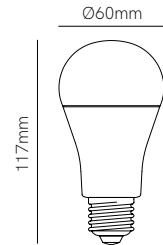

Standard 10W E27
dimmable

Standard 12W E27
dimmable

Standard 17W E27
dimmable

Technical Information

Power	10W	12W	17W
Color Temperature	2.700K / 3.000K / 4.000K	2.700K / 3.000K / 4.000K	2.700K/3.000K/4.000K/5.000K
Lumens	880 lm / 891 lm / 935 lm	1.100 lm / 1.122 lm / 1.144 lm	1.550 lm / 1.600 lm / 1.650 lm / 1.700 lm
Code	2.700K 592125R-C 3.000K 592125R-C3 4.000K 592125R-F	2.700K 592125R2-C 3.000K 592125R2-C3 4.000K 592125R2-F	2.700K 3527 3.000K 3528 4.000K 3529 5.000K 3530