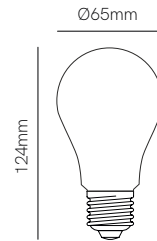

Standard 10W E27
dimmable

Standard 12W E27
dimmable

Standard 17W E27
dimmable

Technical Information

Power	10W	12W	17W
Color Temperature	2.700K / 3.000K / 4.000K	2.700K / 3.000K / 4.000K	2.700K/3.000K/4.000K/5.000K
Lumens	880 lm / 891 lm / 935 lm	1.100 lm / 1.122 lm / 1.144 lm	1.550 lm / 1.600 lm / 1.650 lm / 1.700 lm
Code	2.700K 592125R-C 3.000K 592125R-C3 4.000K 592125R-F	2.700K 592125R2-C 3.000K 592125R2-C3 4.000K 592125R2-F	2.700K 3527 3.000K 3528 4.000K 3529 5.000K 3530